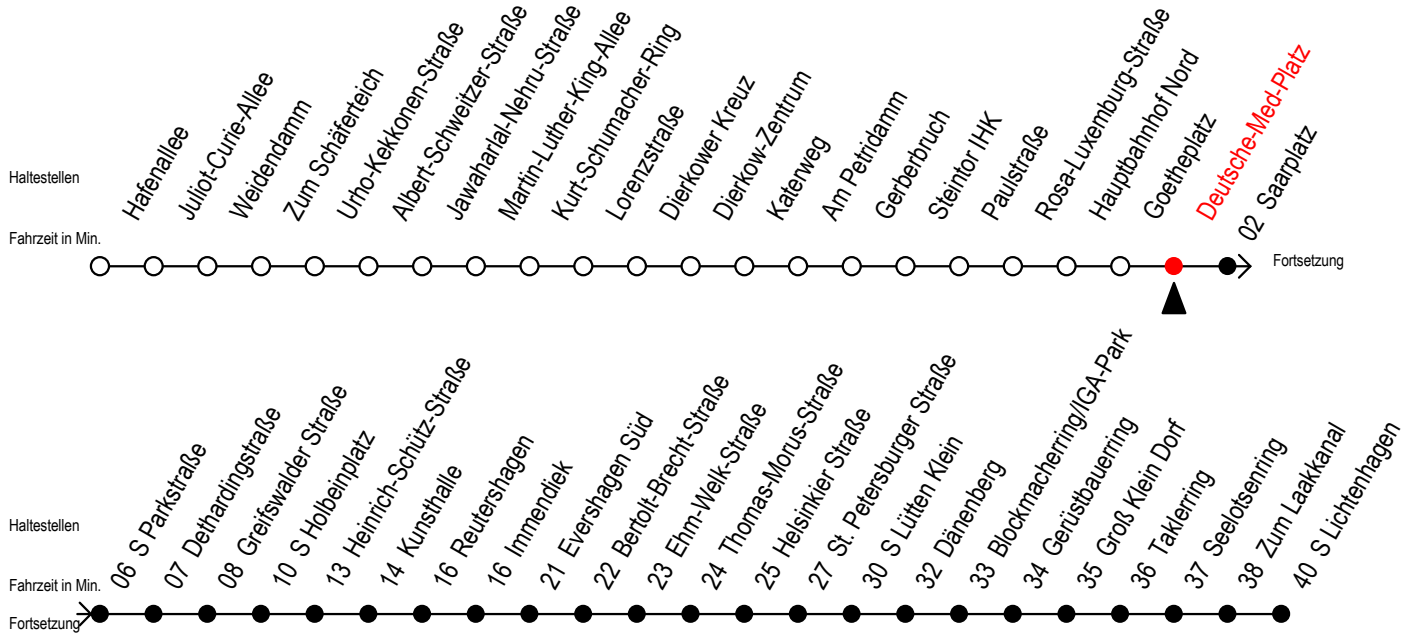

F2 Deutsche-Med-Platz

Gültig ab 19.04.2021

Alle Angaben ohne Gewähr

Richtung: S-Lichtenhagen

Saarplatz Umsteigepunkt zwischen den Linien F1 und F2

Uhr Montag - Freitag

Uhr Samstag

Uhr Sonntag - Feiertag

0	28	0	28	58	0	28	58
1	28	1	28	58	1	28	58
2	28	2	28	58	2	28	58
3	28	3	28	58	3	28	58
4	--	4	28	58	4	28	58
5	--	5	28	58	5	28	58
6	--	6	--		6	28	58
7	--	7	--		7	28 ^H	58 ^H

H = fährt bis S Lütten Klein