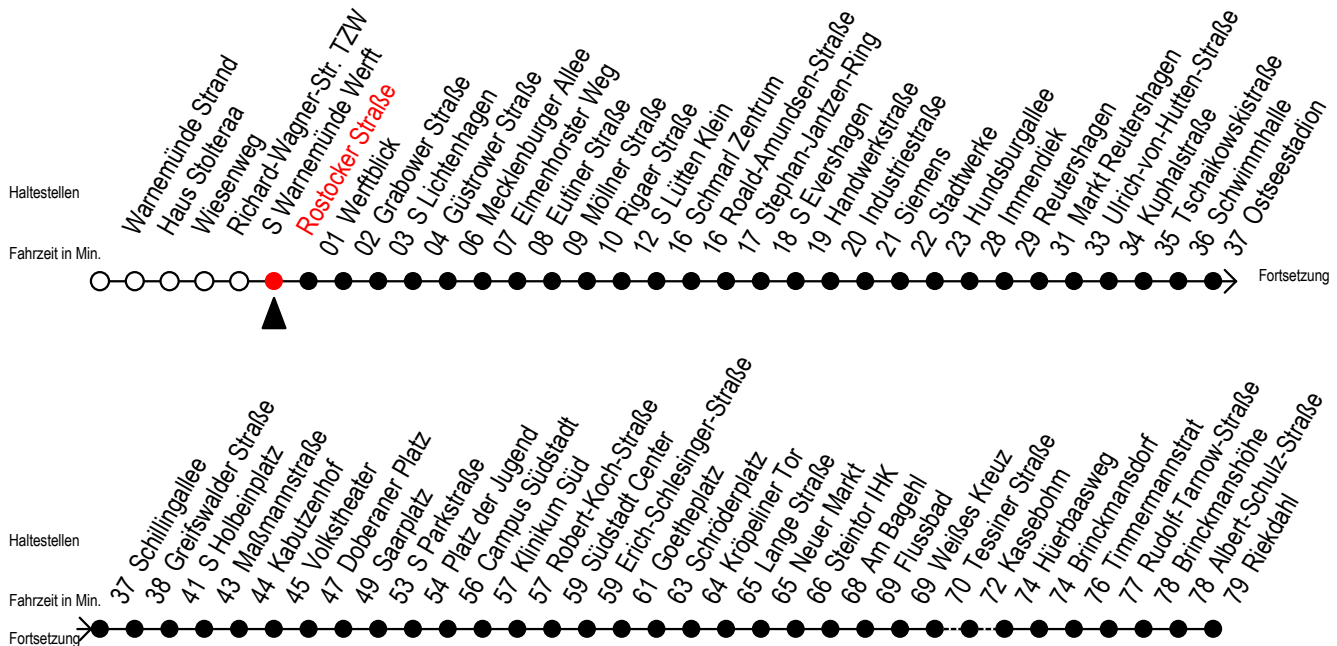

# F1 Rostocker Straße

Gültig ab 04.01.2021

Alle Angaben ohne Gewähr

Richtung: Riekdahl

Saarplatz Umstieg in die Linien F1/F2 in alle Richtungen

## Uhr Montag - Freitag

1	40 <sup>A</sup>
2	40 <sup>A</sup>
3	40 <sup>C</sup>
4	--

## Uhr Samstag

1	40 <sup>A</sup>
2	40 <sup>A</sup>
3	35
4	05

## Uhr Sonntag - Feiertag

1	40 <sup>A</sup>
2	40 <sup>A</sup>
3	35
4	05

**C** = fährt bis Campus Südstadt - Anschluss zur Linie 6

**A** = Umstieg am Südstadtcenter zum Abruf-Linien-Taxi Ri. Südblick  
Abruf - Linien - Taxi bitte bis spätestens 30 Min. vor der Abfahrt  
unter Tel.Nr. 0381/8021900 bestellen oder beim Fahrpersonal melden