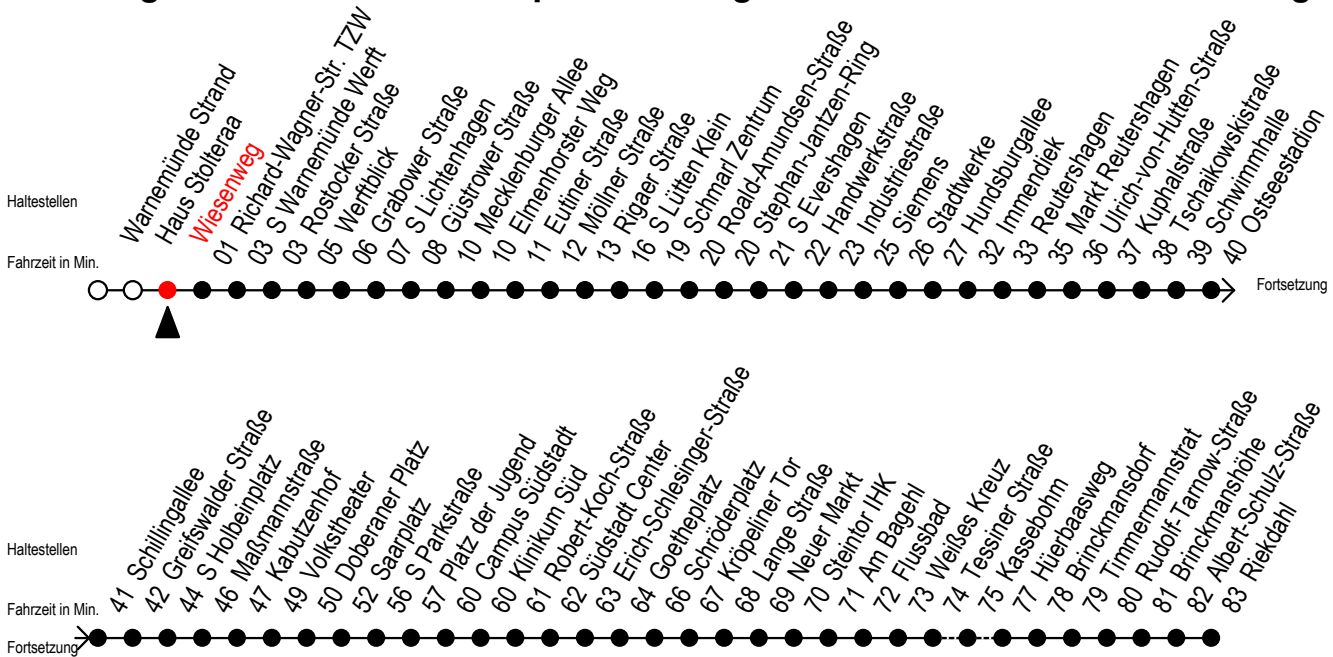

F1 Wiesenweg

Gültig ab 04.01.2021

Alle Angaben ohne Gewähr

Richtung: Riekdahl

Saarplatz Umstieg in die Linien F1/F2 in alle Richtungen

Uhr Montag - Freitag

1	37 ^A
2	37 ^A
3	37 ^C
4	--

Uhr Samstag

1	37 ^A
2	37 ^A
3	32
4	02

Uhr Sonntag - Feiertag

1	37 ^A
2	37 ^A
3	32
4	02

C = fährt bis Campus Südstadt - Anschluss zur Linie 6

A = Umstieg am Südstadtcenter zum Abruf-Linien-Taxi Ri. Südlick
Abruf - Linien - Taxi bitte bis spätestens 30 Min. vor der Abfahrt
unter Tel.Nr. 0381/8021900 bestellen oder beim Fahrpersonal melden