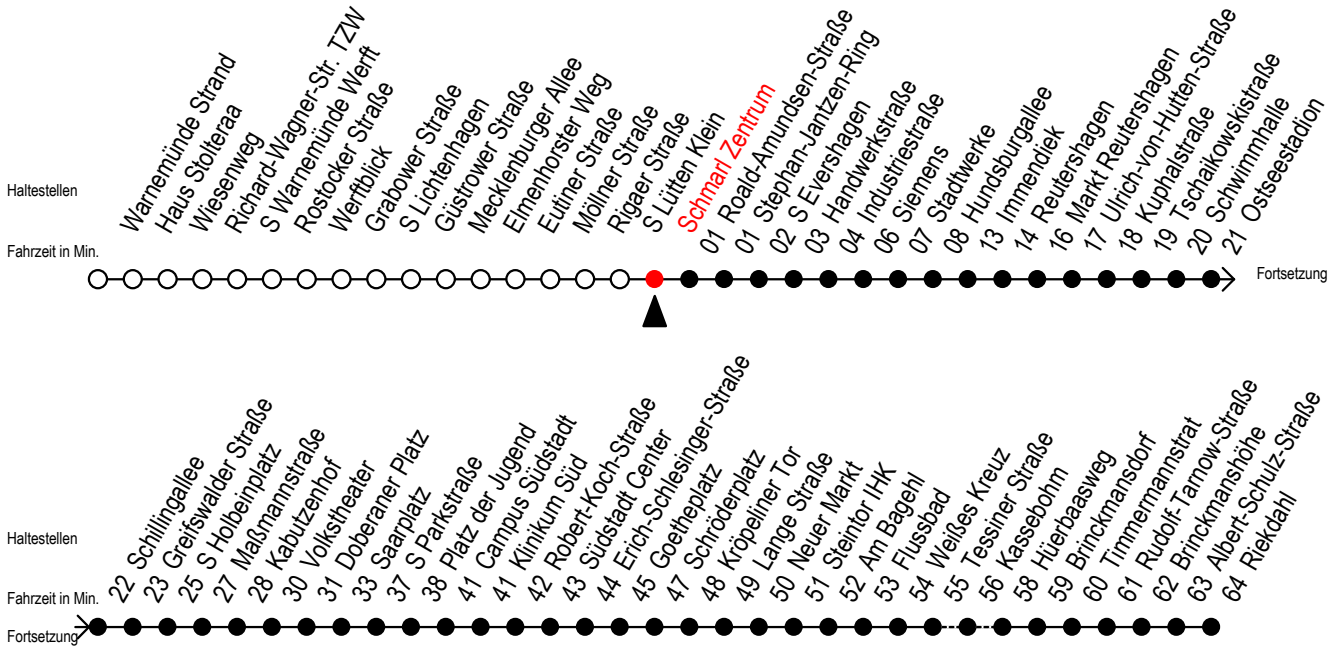

F1 Schmarl Zentrum

Gültig ab 04.01.2021

Alle Angaben ohne Gewähr

Richtung: Riekdahl

Saarplatz Umstieg in die Linien F1/F2 in alle Richtungen

Uhr Montag - Freitag

23	56
0	56 ^A
1	56 ^A
2	56 ^A
3	58 ^C
4	--
5	--
6	--
7	--

Uhr Samstag

23	56
0	56 ^A
1	56 ^A
2	56 ^A
3	56
4	26 56
5	26 ^C
6	--
7	--

Uhr Sonntag - Feiertag

23	56
0	56 ^A
1	56 ^A
2	56 ^A
3	56
4	26 56
5	26 56
6	26 56
7	26 ^K

C = fährt bis Campus Südstadt - Anschluss zur Linie 6

A = Umstieg am Südstadtcenter zum Abruf-Linien-Taxi Ri. Südlick
Abruf - Linien - Taxi bitte bis spätestens 30 Min. vor der Abfahrt
unter Tel.Nr. 0381/8021900 bestellen oder beim Fahrpersonal melden

K = fährt bis Hauptbahnhof Nord