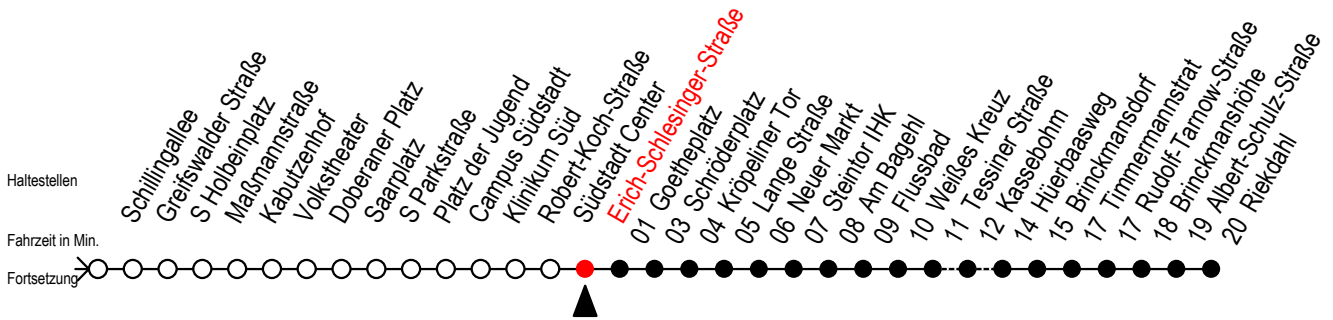

F1 Erich-Schlesinger-Straße

Gültig ab 04.01.2021

Alle Angaben ohne Gewähr

Richtung: Riekdahl

Uhr Montag - Freitag

Uhr Samstag

Uhr Sonntag - Feiertag

0	40	0	40	0	40
1	40	1	40	1	40
2	40	2	40	2	40
3	40	3	40	3	40
4	--	4	40	4	40
5	--	5	10 40	5	10 40
6	--	6	--	6	10 40
7	--	7	--	7	10 40
8	--	8	--	8	10 ^K

K = fährt bis Hauptbahnhof Nord