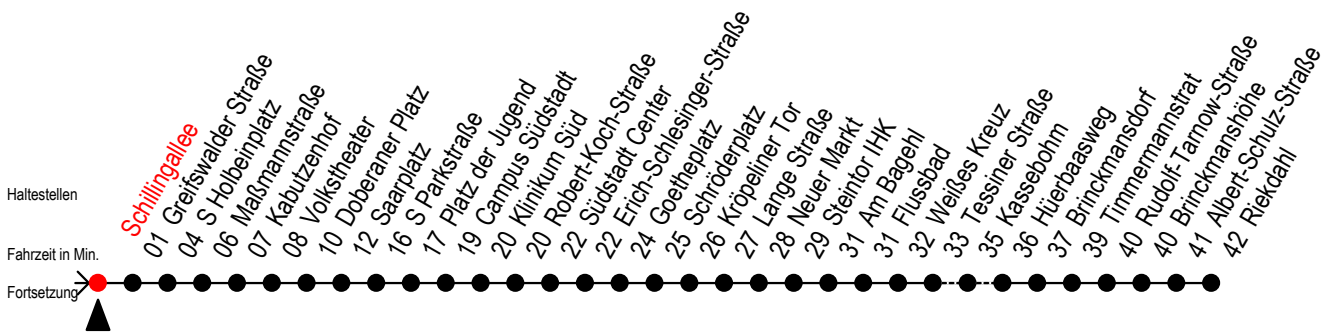

F1 Schillingallee

Gültig ab 04.01.2021

Alle Angaben ohne Gewähr

Richtung: Riekdahl

Saarplatz Umstieg in die Linien F1/F2 in alle Richtungen

Fahrzeit in Min. Fortsetzung

Fahrzeit in Min. Fortsetzung

Uhr Montag - Freitag

Uhr Samstag

Uhr Sonntag - Feiertag

0	18	0	18	0	18
1	18 ^A	1	18 ^A	1	18 ^A
2	18 ^A	2	18 ^A	2	18 ^A
3	18 ^A	3	18 ^A	3	18 ^A
4	19 ^C	4	18 48	4	18 48
5	--	5	18 48 ^C	5	18 48
6	--	6	--	6	18 48
7	--	7	--	7	18 48 ^K

C = fährt bis Campus Südstadt - Anschluss zur Linie 6

A = Umstieg am Südstadtcenter zum Abruf-Linien-Taxi Ri. Südblick Abruf - Linien - Taxi bitte bis spätestens 30 Min. vor der Abfahrt unter Tel.Nr. 0381/8021900 bestellen oder beim Fahrpersonal melden

K = fährt bis Hauptbahnhof Nord