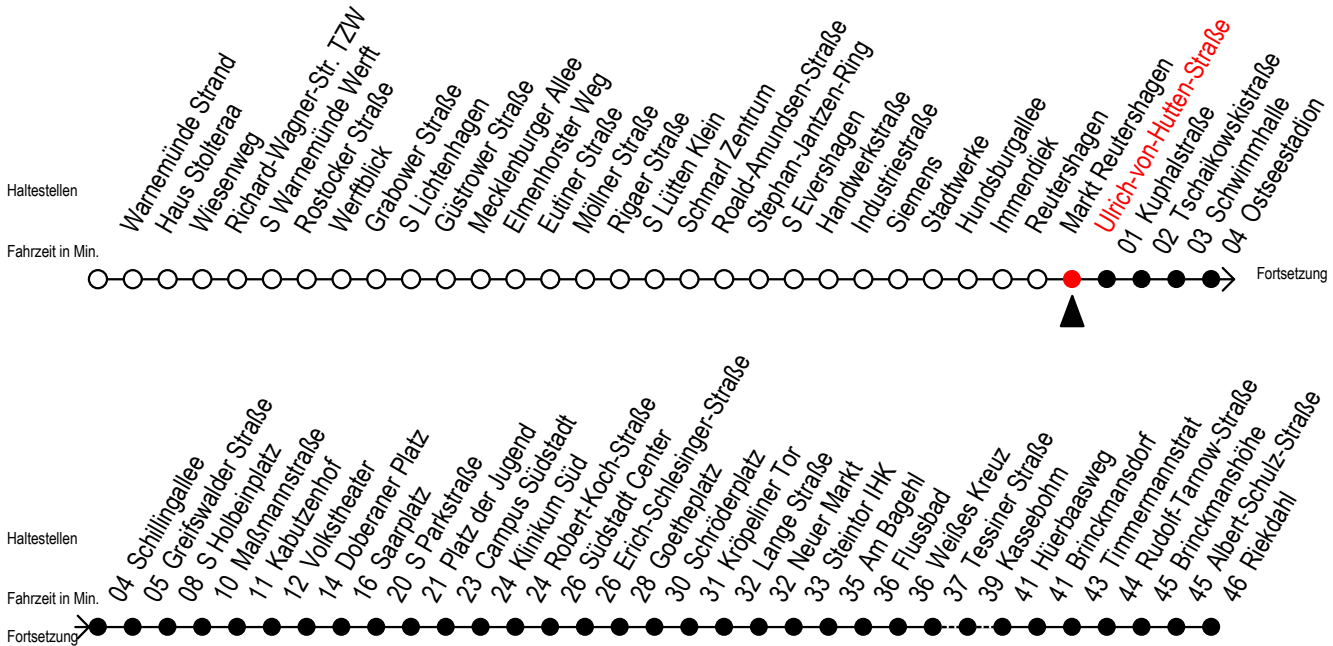

F1 Ulrich-von-Hutten-Straße

Gültig ab 04.01.2021

Alle Angaben ohne Gewähr

Richtung: Riekdahl

Saarplatz Umstieg in die Linien F1/F2 in alle Richtungen

Uhr Montag - Freitag

Uhr Samstag

Uhr Sonntag - Feiertag

0	13	0	13	0	13
1	13 ^A	1	13 ^A	1	13 ^A
2	13 ^A	2	13 ^A	2	13 ^A
3	13 ^A	3	13 ^A	3	13 ^A
4	15 ^C	4	13 43	4	13 43
5	--	5	13 43 ^C	5	13 43
6	--	6	--	6	13 43
7	--	7	--	7	13 43 ^K

C = fährt bis Campus Südstadt - Anschluss zur Linie 6

A = Umstieg am Südstadtcenter zum Abruf-Linien-Taxi Ri. Südblick
Abruf - Linien - Taxi bitte bis spätestens 30 Min. vor der Abfahrt
unter Tel.Nr. 0381/8021900 bestellen oder beim Fahrpersonal melden

K = fährt bis Hauptbahnhof Nord