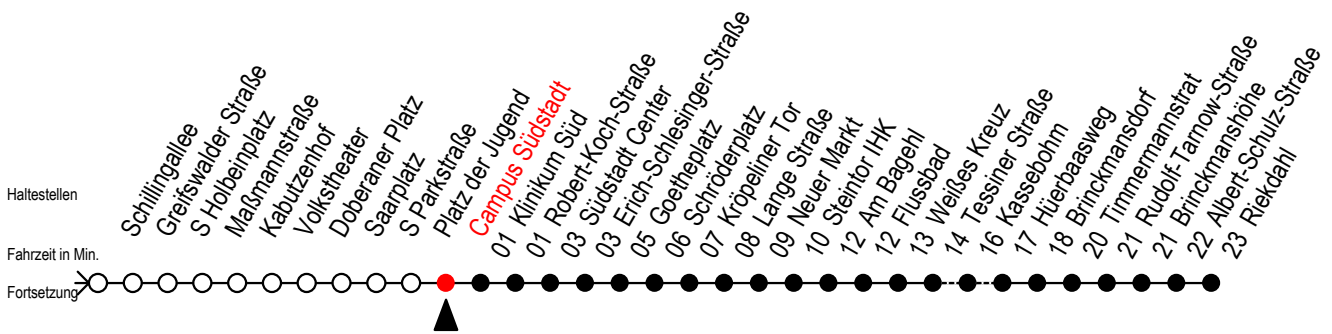

F1 Campus Südstadt

Gültig ab 04.01.2021

Alle Angaben ohne Gewähr

Richtung: Riekdahl

Uhr Montag - Freitag		Uhr Samstag		Uhr Sonntag - Feiertag	
----------------------	--	-------------	--	------------------------	--

0	37	0	37	0	37
1	37 ^A	1	37 ^A	1	37 ^A
2	37 ^A	2	37 ^A	2	37 ^A
3	37 ^A	3	37 ^A	3	37 ^A
4	--	4	37	4	37
5	--	5	07 37	5	07 37
6	--	6	--	6	07 37
7	--	7	--	7	07 37
8	--	8	--	8	07 ^K

A = Umstieg am Südstadtcenter zum Abruf-Linien-Taxi Ri. Südblick
 Abruf - Linien - Taxi bitte bis spätestens 30 Min. vor der Abfahrt
 unter Tel.Nr. 0381/8021900 bestellen oder beim Fahrpersonal melden

K = fährt bis Hauptbahnhof Nord