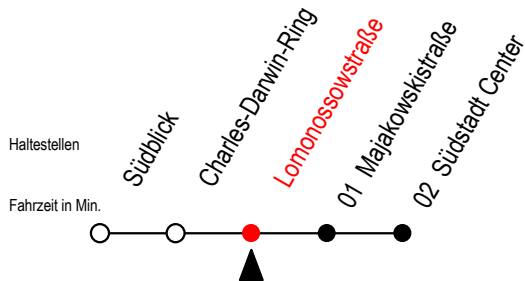

BUS F1A Lomonossowstraße

Gültig ab 04.01.2021

Alle Angaben ohne Gewähr

Richtung: Südstadt-Center

fährt als Abruf-Linien-Taxi mit Anschluss an Linie F1 Ri. Riekdahl

Uhr Täglich - Nachtverkehr

1	19 ^A
2	19 ^A
3	19 ^A
4	19 ^{SA}

A = Anschluss am Südstadtcenter zur Linie F1Ri. Riekdahl

S = fährt Samstag - Sonntag - Feiertag

Abruf-Linien-Taxi bitte bis spätestens 30 Min. vor Abfahrt unter Tel. 0381/8021900 bestellen!