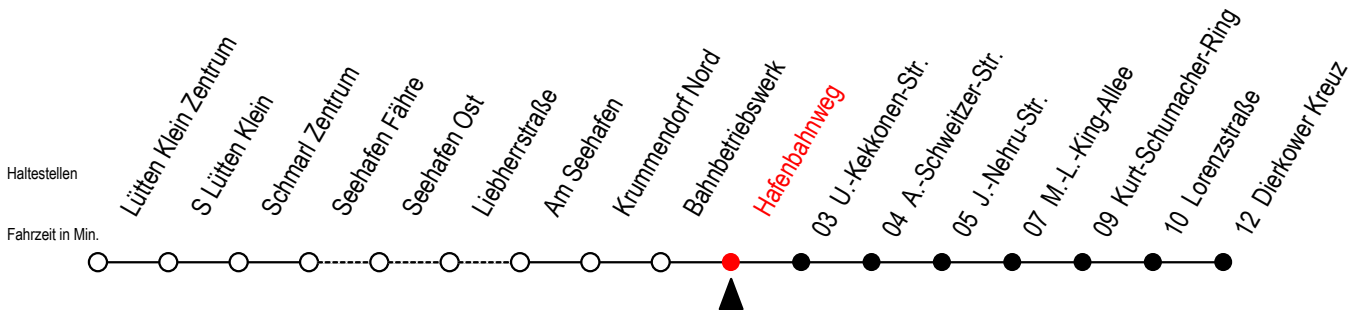

49 Hafenbahnweg

Gültig ab 04.01.2021

Alle Angaben ohne Gewähr

Richtung: Dierkower Kreuz

Bitte beachten Sie auch die Linie 19

Uhr Montag - Freitag

Uhr Samstag

Uhr Sonntag - Feiertag

4	29	4	--	4	--
5	48	5	59 ^T	5	59 ^T
6	38	6	55	6	--
7	38	7	54	7	54
8	38	8	54	8	54
9	38	9	54	9	54
10	38	10	54	10	54
11	38	11	54	11	54
12	38	12	54	12	54
13	38	13	54	13	54
14	38	14	54	14	54
15	38	15	54	15	54
16	38	16	54	16	54
17	38	17	54	17	54
18	38	18	54	18	54
19	38	19	54	19	54
20	--	20	36 ^T	20	--
21	06 ^T 30	21	36 ^T	21	00 36 ^T
22	06 ^T 30	22	36 ^T	22	36 ^T
23	36 ^T	23	36 ^T	23	36 ^T

T = fährt als Abruf-Linien-Taxi

Abruf-Linien-Taxi bitte bis spätestens 30 Min. vor der Abfahrt unter RSAG Tel.0381/8021900 bestellen!