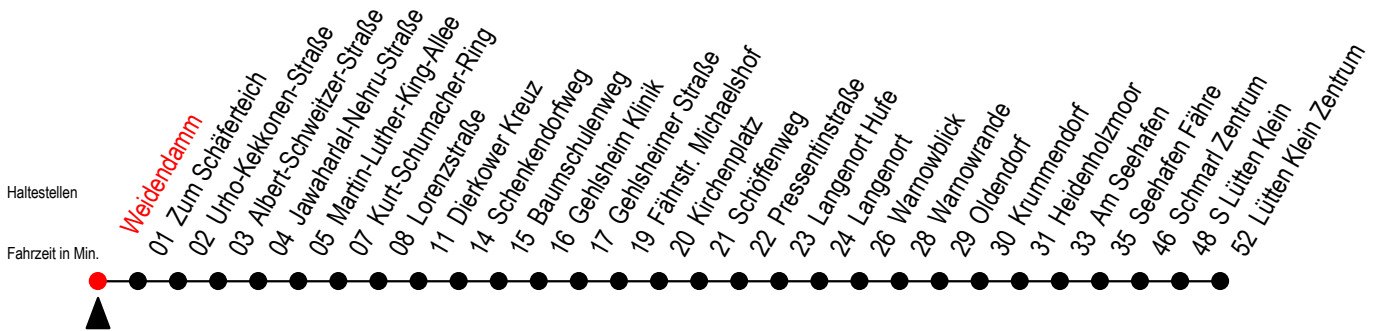

45 Weidendamm

Gültig ab 22.11.2021

Alle Angaben ohne Gewähr

Richtung: Dierkower Kreuz - Warnowblick - Seehafen Fähre - Lütten Klein Zentrum

Uhr Montag - Freitag		Uhr Samstag		Uhr Sonntag - Feiertag	
4	02^W	4	--	4	--
5	02^W 24 44^F	5	--	5	--
6	03^W 23 33^W 43^F	6	--	6	--
7	03^W 23 43^W	7	02^F 32^W	7	--
8	03^W 23^H 43^W	8	02^F 32^W	8	02^F 32^W
9	03^W 23^H 43^W	9	02^F 32^W	9	02^F 32^W
10	03^W 23^H 43^W	10	01^F 31^W	10	01^F 31^W
11	03^W 23^H 43^W	11	01^F 31^W	11	01^F 31^W
12	03^W 23 43^W	12	01^F 33^W	12	01^F 31^W
13	03^W 23 43^F	13	03^F 33^W	13	01^F 31^W
14	03^W 23 43^F	14	03^F 33^W	14	01^F 31^W
15	03^W 23 43^F	15	03^F 33^W	15	01^F 31^W
16	03^W 23 43^W	16	03^F 33^W	16	01^F 31^W
17	03^W 23 43^W	17	03^F 33^W	17	01^F 31^W
18	03^W 23 43^W	18	03^F 33^W	18	01^F 31^W
19	01^W 31	19	03^F 31^W	19	01^F 31^W
20	02^W 32^W	20	01^W 32^W	20	01^W 32^W
21	02^W 32^W	21	02^W 32^W	21	02^W 32^W
22	02^W 32^W	22	02^W 32^W	22	02^W 32^W
23	02^W 32^W	23	02^W 32^W	23	02^W 32^W

W = fährt bis Warnowblick
H = fährt bis S Lütten Klein

F = fährt bis Seehafen Fähre