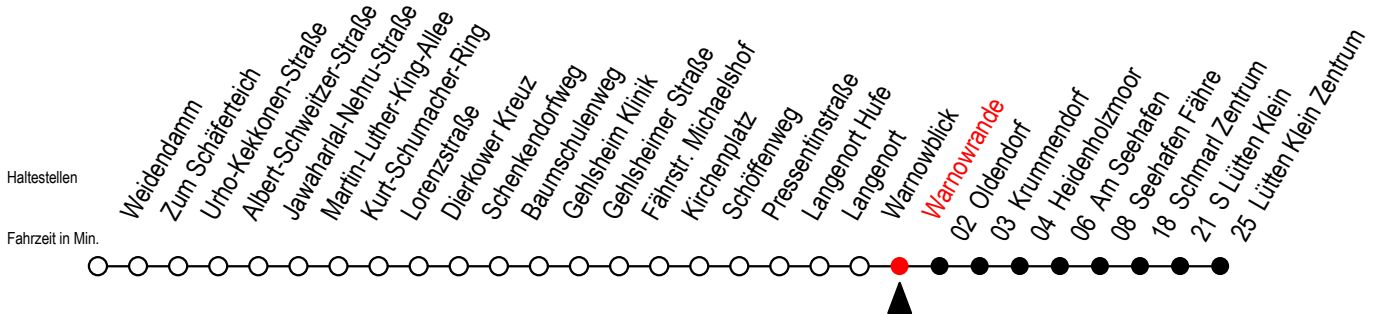

45 Warnowrande

Gültig ab 22.11.2021

Alle Angaben ohne Gewähr

Richtung: Seehafen Fähre - Lütten Klein Zentrum

Uhr Montag - Freitag

Uhr Samstag

Uhr Sonntag - Feiertag

5	03 51	5	--	5	--
6	11 ^F 51	6	37 ^F	6	--
7	11 ^F 51	7	32 ^F	7	--
8	51 ^H	8	32 ^F	8	32 ^F
9	51 ^H	9	32 ^F	9	32 ^F
10	51 ^H	10	33 ^F	10	33 ^F
11	51 ^H	11	33 ^F	11	33 ^F
12	51	12	33 ^F	12	33 ^F
13	51	13	31 ^F	13	33 ^F
14	11 ^F 51	14	31 ^F	14	33 ^F
15	11 ^F 51	15	31 ^F	15	33 ^F
16	11 ^F 51	16	31 ^F	16	33 ^F
17	51	17	31 ^F	17	33 ^F
18	51	18	31 ^F	18	33 ^F
19	--	19	31 ^F	19	33 ^F
20	03	20	--	20	--

F = fährt bis Seehafen Fähre

H = fährt bis S Lütten Klein