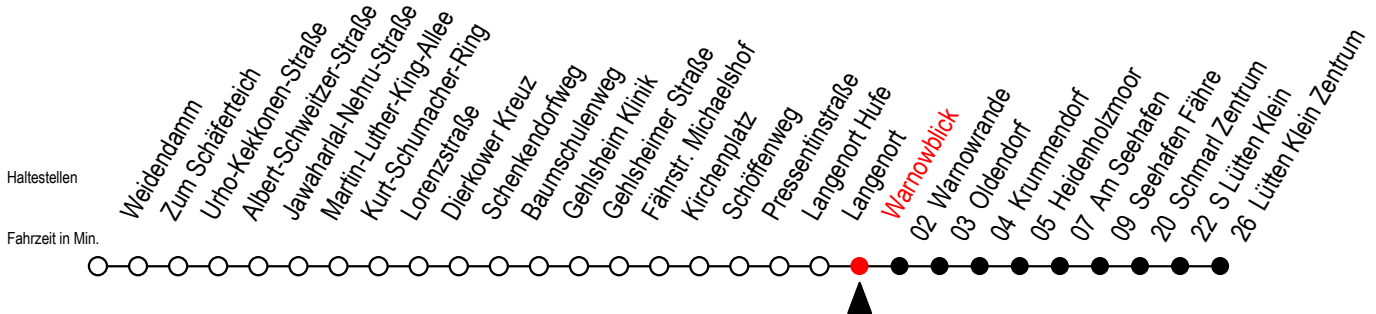

45 Warnowblick

Gültig ab 22.11.2021

Alle Angaben ohne Gewähr

Richtung: Seehafen Fähre - Lütten Klein Zentrum

Uhr Montag - Freitag

Uhr Samstag

Uhr Sonntag - Feiertag

5	02 50	5	--	5	--
6	10 ^F 50	6	36 ^F	6	--
7	10 ^F 50	7	31 ^F	7	--
8	50 ^H	8	31 ^F	8	31 ^F
9	50 ^H	9	31 ^F	9	31 ^F
10	50 ^H	10	32 ^F	10	32 ^F
11	50 ^H	11	32 ^F	11	32 ^F
12	50	12	32 ^F	12	32 ^F
13	50	13	30 ^F	13	32 ^F
14	10 ^F 50	14	30 ^F	14	32 ^F
15	10 ^F 50	15	30 ^F	15	32 ^F
16	10 ^F 50	16	30 ^F	16	32 ^F
17	50	17	30 ^F	17	32 ^F
18	50	18	30 ^F	18	32 ^F
19	--	19	30 ^F	19	32 ^F
20	02	20	--	20	--

F = fährt bis Seehafen Fähre

H = fährt bis S Lütten Klein