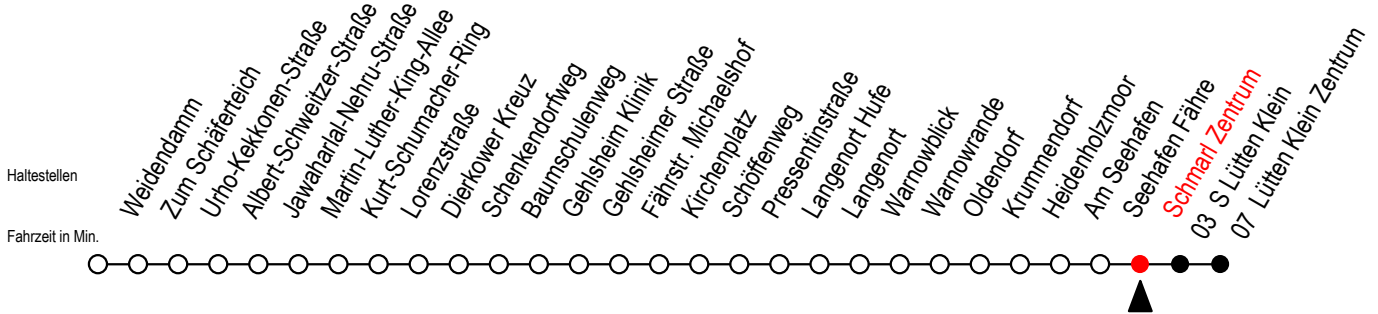

# 45 Schmarl Zentrum

Gültig ab 22.11.2021

Alle Angaben ohne Gewähr

**Richtung: Lütten Klein Zentrum**

## Uhr Montag - Freitag

5	24
6	09
7	10
8	10
9	10 <sup>H</sup>
10	10 <sup>H</sup>
11	10 <sup>H</sup>
12	10 <sup>H</sup>
13	10
14	10
15	10
16	10
17	10
18	10
19	10
20	21

H = fährt bis S Lütten Klein