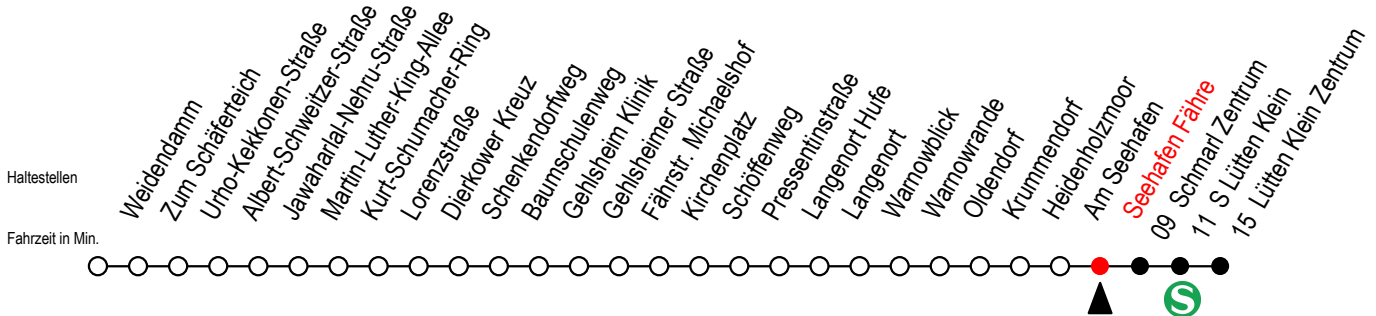

# 45 Seehafen Fähre

Gültig ab 22.11.2021

Alle Angaben ohne Gewähr

Richtung: Lütten Klein Zentrum

## Uhr Montag - Freitag

5	16
6	01
7	01
8	01
9	01 <sup>H</sup>
10	01 <sup>H</sup>
11	01 <sup>H</sup>
12	01 <sup>H</sup>
13	01
14	01
15	01
16	01
17	01
18	01
19	01
20	13

H = fährt bis S Lütten Klein

Haltestelle S Lütten Klein: Anschluss zur S-Bahn in Richtung **Rostock Hauptbahnhof** und Warnemünde  
Stop S Lütten Klein: **Connection to suburban train towards Rostock Central Station and Warnemünde**