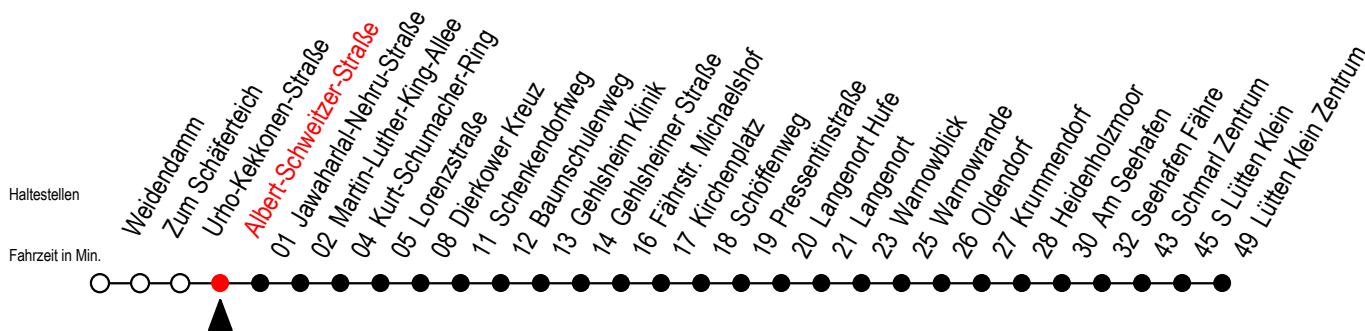

# 45 Albert-Schweitzer-Straße

Gültig ab 22.11.2021

Alle Angaben ohne Gewähr

Richtung: Dierkower Kreuz - Warnowblick - Seehafen Fähre - Lütten Klein Zentrum

## Uhr Montag - Freitag

W = fährt bis Warnowblick  
H = fährt bis S Lütten Klein

F = fährt bis Seehafen Fähre