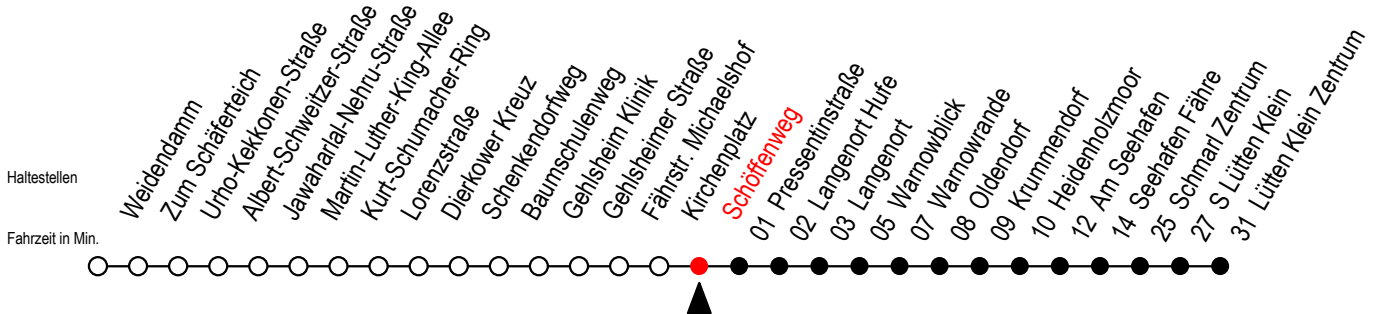

45 Schöffenweg

Gültig ab 22.11.2021

Alle Angaben ohne Gewähr

Richtung: Warnowblick - Seehafen Fähre - Lütten Klein Zentrum

Uhr Montag - Freitag		Uhr Samstag		Uhr Sonntag - Feiertag	
4	26 ^W 57	4	01 ^W 31 ^W	4	01 ^W 31 ^W
5	26 ^W 45	5	01 ^W 31 ^W 46 ^{WT}	5	01 ^W 31 ^W 46 ^{WT}
6	05 ^F 26 ^W 45 55 ^W	6	01 ^W 31 ^F 56 ^W	6	01 ^W 31 ^W
7	05 ^F 15 ^W 25 ^W 45	7	26 ^F 56 ^W	7	01 ^W 31 ^W
8	05 ^W 25 ^W 45 ^H	8	26 ^F 56 ^W	8	01 ^W 26 ^F 56 ^W
9	05 ^W 25 ^W 45 ^H	9	26 ^F 56 ^W	9	26 ^F 56 ^W
10	05 ^W 25 ^W 45 ^H	10	27 ^F 57 ^W	10	27 ^F 57 ^W
11	05 ^W 25 ^W 45 ^H	11	27 ^F 57 ^W	11	27 ^F 57 ^W
12	05 ^W 25 ^W 45	12	27 ^F 55 ^W	12	27 ^F 57 ^W
13	05 ^W 25 ^W 45	13	25 ^F 55 ^W	13	27 ^F 57 ^W
14	05 ^F 25 ^W 45	14	25 ^F 55 ^W	14	27 ^F 57 ^W
15	05 ^F 25 ^W 45	15	25 ^F 55 ^W	15	27 ^F 57 ^W
16	05 ^F 25 ^W 45	16	25 ^F 55 ^W	16	27 ^F 57 ^W
17	05 ^W 25 ^W 45	17	25 ^F 55 ^W	17	27 ^F 57 ^W
18	05 ^W 25 ^W 45	18	25 ^F 55 ^W	18	27 ^F 57 ^W
19	05 ^W 27 ^W 57	19	25 ^F 55 ^W	19	27 ^F 57 ^W
20	26 ^W 56 ^W	20	27 ^W 56 ^W	20	27 ^W 56 ^W
21	26 ^W 56 ^W	21	26 ^W 56 ^W	21	26 ^W 56 ^W
22	26 ^W 56 ^W	22	26 ^W 56 ^W	22	26 ^W 56 ^W
23	26 ^W 56 ^W	23	26 ^W 56 ^W	23	26 ^W 56 ^W

W = fährt bis Warnowblick
H = fährt bis S Lütten Klein

F = fährt bis Seehafen Fähre
T = fährt als Abruf - Linien - Taxi (ALT)
ALT bitte bis 30 Min. vor der Abfahrt
unter 0381/8021900 bestellen