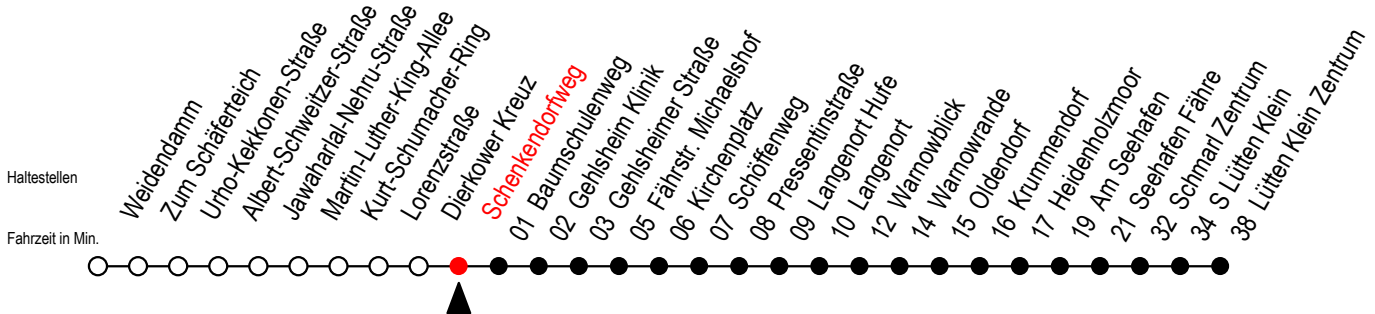

45 Schenkendorfweg

Gültig ab 22.11.2021

Alle Angaben ohne Gewähr

Richtung: Warnowblick- Seehafen Fähre - Lütten Klein Zentrum

Uhr Montag - Freitag		Uhr Samstag		Uhr Sonntag - Feiertag	
3	--	3	54 ^W	3	54 ^W
4	19 ^W 50	4	24 ^W 54 ^W	4	24 ^W 54 ^W
5	19 ^W 38 58 ^F	5	24 ^W 39 ^{WT} 54 ^W	5	24 ^W 39 ^{WT} 54 ^W
6	19 ^W 38 48 ^W 58 ^F	6	24 ^F 49 ^W	6	24 ^W 54 ^W
7	08 ^W 18 ^W 38 58 ^W	7	19 ^F 49 ^W	7	24 ^W 54 ^W
8	18 ^W 38 ^H 58 ^W	8	19 ^F 49 ^W	8	19 ^F 49 ^W
9	18 ^W 38 ^H 58 ^W	9	19 ^F 49 ^W	9	19 ^F 49 ^W
10	18 ^W 38 ^H 58 ^W	10	20 ^F 50 ^W	10	20 ^F 50 ^W
11	18 ^W 38 ^H 58 ^W	11	20 ^F 50 ^W	11	20 ^F 50 ^W
12	18 ^W 38 58 ^W	12	20 ^F 48 ^W	12	20 ^F 50 ^W
13	18 ^W 38 58 ^F	13	18 ^F 48 ^W	13	20 ^F 50 ^W
14	18 ^W 38 58 ^F	14	18 ^F 48 ^W	14	20 ^F 50 ^W
15	18 ^W 38 58 ^F	15	18 ^F 48 ^W	15	20 ^F 50 ^W
16	18 ^W 38 58 ^W	16	18 ^F 48 ^W	16	20 ^F 50 ^W
17	18 ^W 38 58 ^W	17	18 ^F 48 ^W	17	20 ^F 50 ^W
18	18 ^W 38 58 ^W	18	18 ^F 48 ^W	18	20 ^F 50 ^W
19	20 ^W 50	19	18 ^F 48 ^W	19	20 ^F 50 ^W
20	19 ^W 49 ^W	20	20 ^W 49 ^W	20	20 ^W 49 ^W
21	19 ^W 49 ^W	21	19 ^W 49 ^W	21	19 ^W 49 ^W
22	19 ^W 49 ^W	22	19 ^W 49 ^W	22	19 ^W 49 ^W
23	19 ^W 49 ^W	23	19 ^W 49 ^W	23	19 ^W 49 ^W

W = fährt bis Warnowblick

H = fährt bis S Lütten Klein

F = fährt bis Seehafen Fähre

T = fährt als Abruf - Linien - Taxi (ALT)

ALT bitte bis 30 Min. vor der Abfahrt

unter 0381/8021900 bestellen