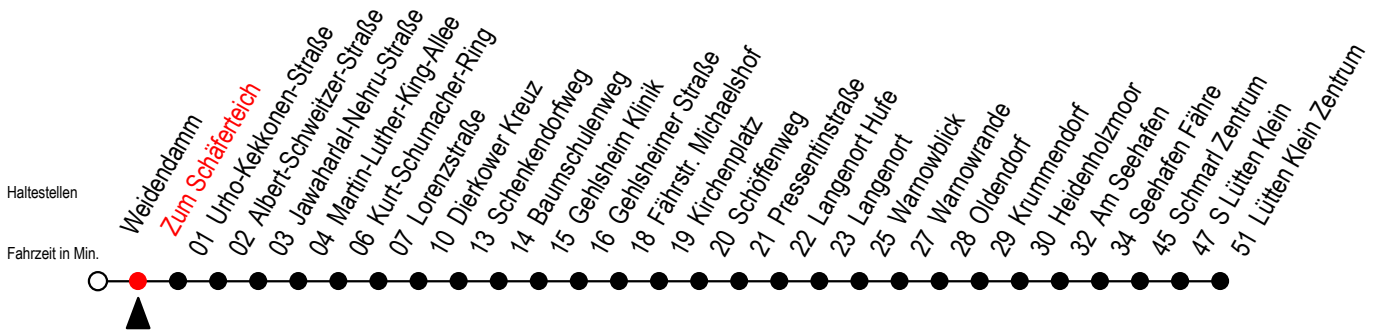

45 Zum Schäfersteich

Gültig ab 22.11.2021

Alle Angaben ohne Gewähr

Richtung: Dierkower Kreuz - Warnowblick - Seehafen Fähre - Lütten Klein Zentrum

Uhr Montag - Freitag

Uhr Samstag

Uhr Sonntag - Feiertag

4	02 ^W	4	--	4	--
5	02 ^W 24 44 ^F	5	--	5	--
6	04 ^W 24 34 ^W 44 ^F	6	--	6	--
7	04 ^W 24 44 ^W	7	02 ^F 32 ^W	7	--
8	04 ^W 24 ^H 44 ^W	8	02 ^F 32 ^W	8	02 ^F 32 ^W
9	04 ^W 24 ^H 44 ^W	9	02 ^F 32 ^W	9	02 ^F 32 ^W
10	04 ^W 24 ^H 44 ^W	10	01 ^F 31 ^W	10	01 ^F 31 ^W
11	04 ^W 24 ^H 44 ^W	11	01 ^F 31 ^W	11	01 ^F 31 ^W
12	04 ^W 24 44 ^W	12	01 ^F 34 ^W	12	01 ^F 31 ^W
13	04 ^W 24 44 ^F	13	04 ^F 34 ^W	13	01 ^F 31 ^W
14	04 ^W 24 44 ^F	14	04 ^F 34 ^W	14	01 ^F 31 ^W
15	04 ^W 24 44 ^F	15	04 ^F 34 ^W	15	01 ^F 31 ^W
16	04 ^W 24 44 ^W	16	04 ^F 34 ^W	16	01 ^F 31 ^W
17	04 ^W 24 44 ^W	17	04 ^F 34 ^W	17	01 ^F 31 ^W
18	04 ^W 24 44 ^W	18	04 ^F 34 ^W	18	01 ^F 31 ^W
19	01 ^W 31	19	04 ^F 32 ^W	19	01 ^F 31 ^W
20	02 ^W 32 ^W	20	01 ^W 32 ^W	20	01 ^W 32 ^W
21	02 ^W 32 ^W	21	02 ^W 32 ^W	21	02 ^W 32 ^W
22	02 ^W 32 ^W	22	02 ^W 32 ^W	22	02 ^W 32 ^W
23	02 ^W 32 ^W	23	02 ^W 32 ^W	23	02 ^W 32 ^W

W = fährt bis Warnowblick
H = fährt bis S Lütten Klein

F = fährt bis Seehafen Fähre