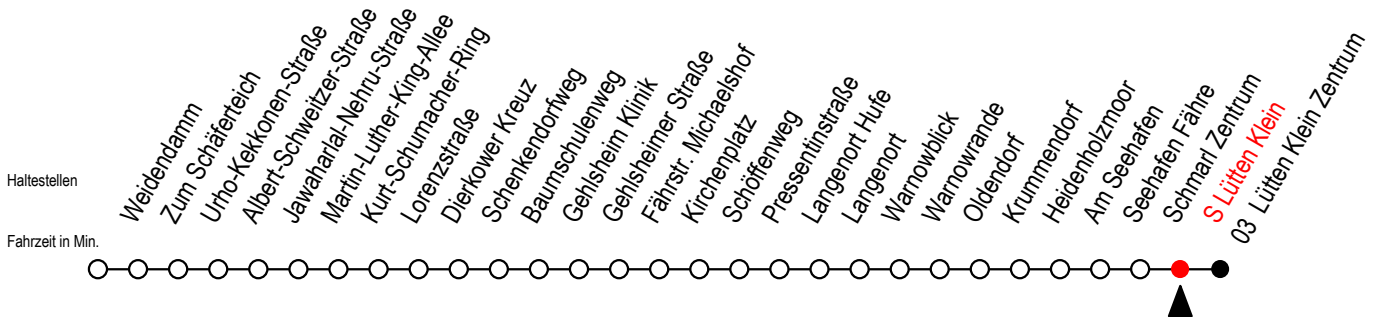

45 s Lütten Klein

Gültig ab 22.11.2021

Alle Angaben ohne Gewähr

Richtung: Lütten Klein Zentrum

Uhr Montag - Freitag

5	28
6	13
7	14
8	14
13	14
14	14
15	14
16	14
17	14
18	14
19	14
20	25