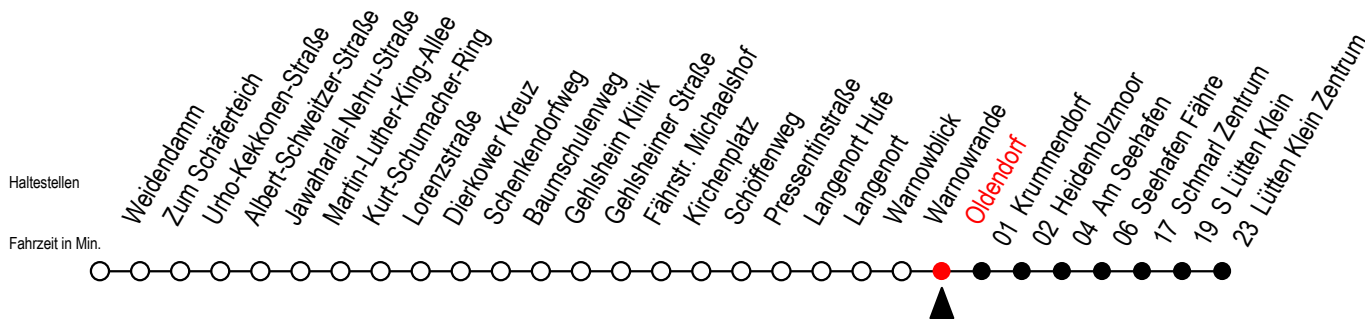

45 Oldendorf

Gültig ab 22.11.2021

Alle Angaben ohne Gewähr

Richtung: Seehafen Fähre - Lütten Klein Zentrum

Uhr Montag - Freitag

Uhr Samstag

Uhr Sonntag - Feiertag

5	05 53	5	--	5	--
6	13 ^F 53	6	38 ^F	6	--
7	13 ^F 53	7	33 ^F	7	--
8	53 ^H	8	33 ^F	8	33 ^F
9	53 ^H	9	33 ^F	9	33 ^F
10	53 ^H	10	35 ^F	10	35 ^F
11	53 ^H	11	35 ^F	11	35 ^F
12	53	12	35 ^F	12	35 ^F
13	53	13	33 ^F	13	35 ^F
14	13 ^F 53	14	33 ^F	14	35 ^F
15	13 ^F 53	15	33 ^F	15	35 ^F
16	13 ^F 53	16	33 ^F	16	35 ^F
17	53	17	33 ^F	17	35 ^F
18	53	18	33 ^F	18	35 ^F
19	--	19	33 ^F	19	35 ^F
20	05	20	--	20	--

F = fährt bis Seehafen Fähre

H = fährt bis S Lütten Klein