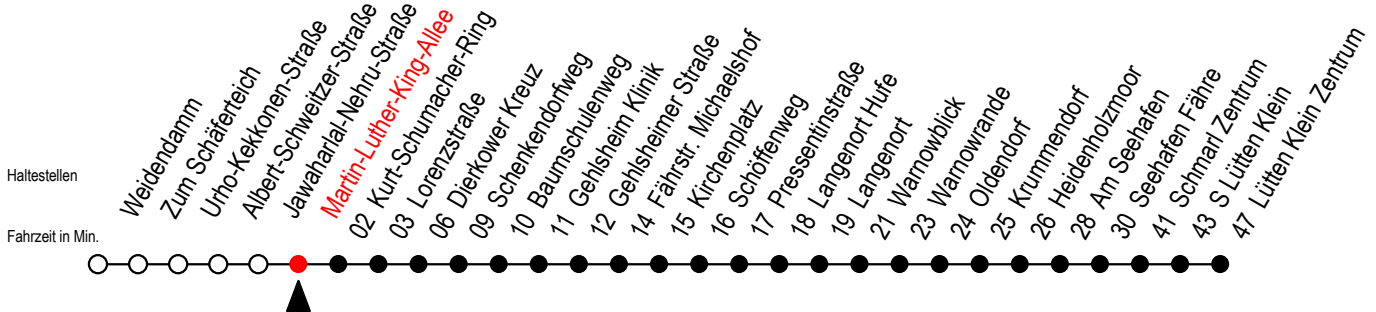

45 Martin-Luther-King-Allee

Gültig ab 22.11.2021

Alle Angaben ohne Gewähr

Richtung: Dierkower Kreuz - Warnowblick - Seehafen Fähre - Lütten Klein Zentrum

Uhr Montag - Freitag

Uhr Samstag

Uhr Sonntag - Feiertag

4	06 ^W	4	--	4	--
5	06 ^W 29 49 ^F	5	--	5	--
6	08 ^W 28 38 ^W 48 ^F	6	--	6	--
7	08 ^W 28 48 ^W	7	06 ^F 36 ^W	7	--
8	08 ^W 28 ^H 48 ^W	8	06 ^F 36 ^W	8	06 ^F 36 ^W
9	08 ^W 28 ^H 48 ^W	9	06 ^F 36 ^W	9	06 ^F 36 ^W
10	08 ^W 28 ^H 48 ^W	10	06 ^F 36 ^W	10	06 ^F 36 ^W
11	08 ^W 28 ^H 48 ^W	11	06 ^F 36 ^W	11	06 ^F 36 ^W
12	08 ^W 28 48 ^W	12	06 ^F 38 ^W	12	06 ^F 36 ^W
13	08 ^W 28 48 ^F	13	08 ^F 38 ^W	13	06 ^F 36 ^W
14	08 ^W 28 48 ^F	14	08 ^F 38 ^W	14	06 ^F 36 ^W
15	08 ^W 28 48 ^F	15	08 ^F 38 ^W	15	06 ^F 36 ^W
16	08 ^W 28 48 ^W	16	08 ^F 38 ^W	16	06 ^F 36 ^W
17	08 ^W 28 48 ^W	17	08 ^F 38 ^W	17	06 ^F 36 ^W
18	08 ^W 28 48 ^W	18	08 ^F 38 ^W	18	06 ^F 36 ^W
19	06 ^W 36	19	08 ^F 36 ^W	19	06 ^F 36 ^W
20	06 ^W 36 ^W	20	06 ^W 36 ^W	20	06 ^W 36 ^W
21	06 ^W 36 ^W	21	06 ^W 36 ^W	21	06 ^W 36 ^W
22	06 ^W 36 ^W	22	06 ^W 36 ^W	22	06 ^W 36 ^W
23	06 ^W 36 ^W	23	06 ^W 36 ^W	23	06 ^W 36 ^W

W = fährt bis Warnowblick
H = fährt bis S Lütten Klein

F = fährt bis Seehafen Fähre