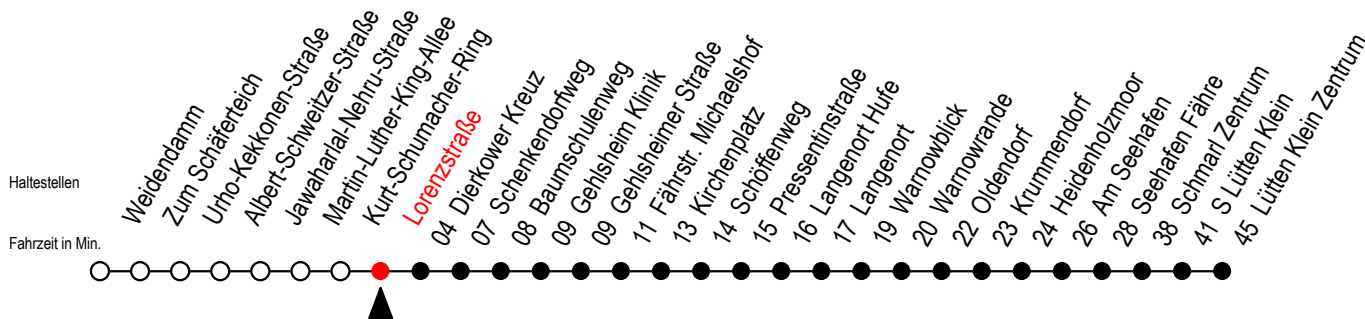

45 Lorenzstraße

Gültig ab 22.11.2021

Alle Angaben ohne Gewähr

Richtung: Dierkower Kreuz - Warnowblick - Seehafen Fähre - Lütten Klein Zentrum

Uhr Montag - Freitag

Uhr Samstag

Uhr Sonntag - Feiertag

4	09 ^W	4	--	4	--
5	09 ^W 31 51 ^F	5	--	5	--
6	11 ^W 31 41 ^W 51 ^F	6	--	6	--
7	11 ^W 31 51 ^W	7	09 ^F 39 ^W	7	--
8	11 ^W 31 ^H 51 ^W	8	09 ^F 39 ^W	8	09 ^F 39 ^W
9	11 ^W 31 ^H 51 ^W	9	09 ^F 39 ^W	9	09 ^F 39 ^W
10	11 ^W 31 ^H 51 ^W	10	08 ^F 38 ^W	10	08 ^F 38 ^W
11	11 ^W 31 ^H 51 ^W	11	08 ^F 38 ^W	11	08 ^F 38 ^W
12	11 ^W 31 51 ^W	12	08 ^F 41 ^W	12	08 ^F 38 ^W
13	11 ^W 31 51 ^F	13	11 ^F 41 ^W	13	08 ^F 38 ^W
14	11 ^W 31 51 ^F	14	11 ^F 41 ^W	14	08 ^F 38 ^W
15	11 ^W 31 51 ^F	15	11 ^F 41 ^W	15	08 ^F 38 ^W
16	11 ^W 31 51 ^W	16	11 ^F 41 ^W	16	08 ^F 38 ^W
17	11 ^W 31 51 ^W	17	11 ^F 41 ^W	17	08 ^F 38 ^W
18	11 ^W 31 51 ^W	18	11 ^F 41 ^W	18	08 ^F 38 ^W
19	08 ^W 38	19	11 ^F 39 ^W	19	08 ^F 38 ^W
20	09 ^W 39 ^W	20	08 ^W 39 ^W	20	08 ^W 39 ^W
21	09 ^W 39 ^W	21	09 ^W 39 ^W	21	09 ^W 39 ^W
22	09 ^W 39 ^W	22	09 ^W 39 ^W	22	09 ^W 39 ^W
23	09 ^W 39 ^W	23	09 ^W 39 ^W	23	09 ^W 39 ^W

W = fährt bis Warnowblick
H = fährt bis S Lütten Klein

F = fährt bis Seehafen Fähre