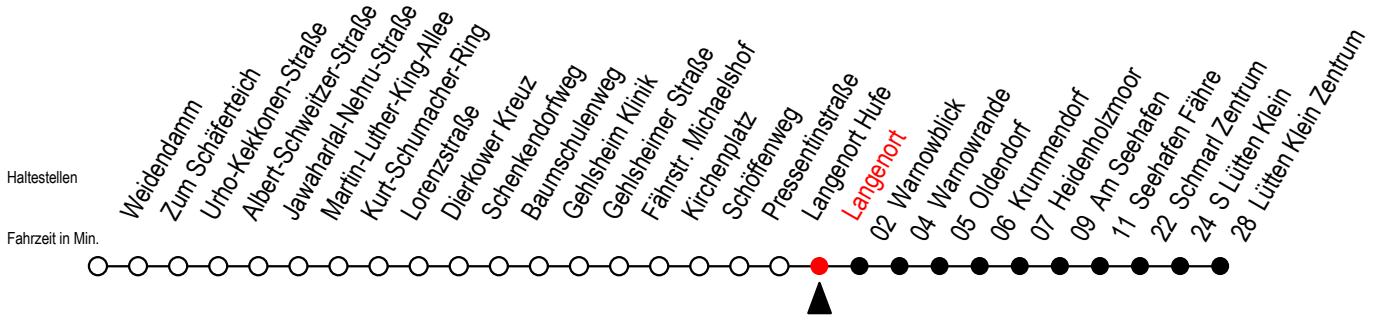

45 Langenort

Gültig ab 22.11.2021

Alle Angaben ohne Gewähr

Richtung: Warnowblick - Seehafen Fähre - Lütten Klein Zentrum

| Uhr Montag - Freitag | | Uhr Samstag | | Uhr Sonntag - Feiertag | |
|----------------------|--|-------------|--|------------------------|--|
| 4 | 29 ^W | 4 | 04 ^W 34 ^W | 4 | 04 ^W 34 ^W |
| 5 | 00 29 ^W 48 | 5 | 04 ^W 34 ^W 49 ^{WT} | 5 | 04 ^W 34 ^W 49 ^{WT} |
| 6 | 08 ^F 29 ^W 48 58 ^W | 6 | 04 ^W 34 ^F 59 ^W | 6 | 04 ^W 34 ^W |
| 7 | 08 ^F 18 ^W 28 ^W 48 | 7 | 29 ^F 59 ^W | 7 | 04 ^W 34 ^W |
| 8 | 08 ^W 28 ^W 48 ^H | 8 | 29 ^F 59 ^W | 8 | 04 ^W 29 ^F 59 ^W |
| 9 | 08 ^W 28 ^W 48 ^H | 9 | 29 ^F 59 ^W | 9 | 29 ^F 59 ^W |
| 10 | 08 ^W 28 ^W 48 ^H | 10 | 30 ^F | 10 | 30 ^F |
| 11 | 08 ^W 28 ^W 48 ^H | 11 | 00 ^W 30 ^F | 11 | 00 ^W 30 ^F |
| 12 | 08 ^W 28 ^W 48 | 12 | 00 ^W 30 ^F 58 ^W | 12 | 00 ^W 30 ^F |
| 13 | 08 ^W 28 ^W 48 | 13 | 28 ^F 58 ^W | 13 | 00 ^W 30 ^F |
| 14 | 08 ^F 28 ^W 48 | 14 | 28 ^F 58 ^W | 14 | 00 ^W 30 ^F |
| 15 | 08 ^F 28 ^W 48 | 15 | 28 ^F 58 ^W | 15 | 00 ^W 30 ^F |
| 16 | 08 ^F 28 ^W 48 | 16 | 28 ^F 58 ^W | 16 | 00 ^W 30 ^F |
| 17 | 08 ^W 28 ^W 48 | 17 | 28 ^F 58 ^W | 17 | 00 ^W 30 ^F |
| 18 | 08 ^W 28 ^W 48 | 18 | 28 ^F 58 ^W | 18 | 00 ^W 30 ^F |
| 19 | 08 ^W 30 ^W | 19 | 28 ^F 58 ^W | 19 | 00 ^W 30 ^F |
| 20 | 00 29 ^W 59 ^W | 20 | 30 ^W 59 ^W | 20 | 00 ^W 30 ^W 59 ^W |
| 21 | 29 ^W 59 ^W | 21 | 29 ^W 59 ^W | 21 | 29 ^W 59 ^W |
| 22 | 29 ^W 59 ^W | 22 | 29 ^W 59 ^W | 22 | 29 ^W 59 ^W |
| 23 | 29 ^W 59 ^W | 23 | 29 ^W 59 ^W | 23 | 29 ^W 59 ^W |

W = fährt bis Warnowblick
H = fährt bis S Lütten Klein

F = fährt bis Seehafen Fähre
T = fährt als Abruf - Linien - Taxi (ALT)
ALT bitte bis 30 Min. vor der Abfahrt
unter 0381/8021900 bestellen