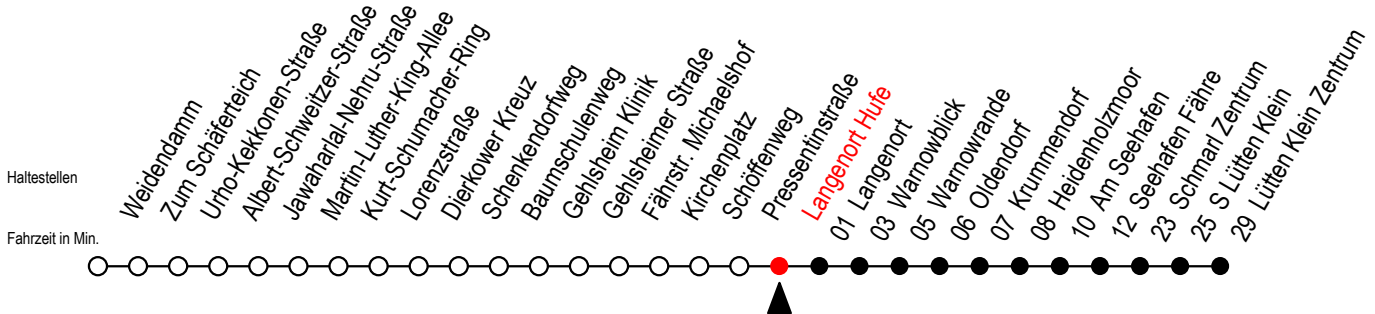

45 Langenort Hufe

Gültig ab 22.11.2021

Alle Angaben ohne Gewähr

Richtung: Warnowblick - Seehafen Fähre - Lütten Klein Zentrum

Uhr Montag - Freitag		Uhr Samstag		Uhr Sonntag - Feiertag	
4	28 ^W 59	4	03 ^W 33 ^W	4	03 ^W 33 ^W
5	28 ^W 47	5	03 ^W 33 ^W 48 ^{WT}	5	03 ^W 33 ^W 48 ^{WT}
6	07 ^F 28 ^W 47 57 ^W	6	03 ^W 33 ^F 58 ^W	6	03 ^W 33 ^W
7	07 ^F 17 ^W 27 ^W 47	7	28 ^F 58 ^W	7	03 ^W 33 ^W
8	07 ^W 27 ^W 47 ^H	8	28 ^F 58 ^W	8	03 ^W 28 ^F 58 ^W
9	07 ^W 27 ^W 47 ^H	9	28 ^F 58 ^W	9	28 ^F 58 ^W
10	07 ^W 27 ^W 47 ^H	10	29 ^F 59 ^W	10	29 ^F 59 ^W
11	07 ^W 27 ^W 47 ^H	11	29 ^F 59 ^W	11	29 ^F 59 ^W
12	07 ^W 27 ^W 47	12	29 ^F 57 ^W	12	29 ^F 59 ^W
13	07 ^W 27 ^W 47	13	27 ^F 57 ^W	13	29 ^F 59 ^W
14	07 ^F 27 ^W 47	14	27 ^F 57 ^W	14	29 ^F 59 ^W
15	07 ^F 27 ^W 47	15	27 ^F 57 ^W	15	29 ^F 59 ^W
16	07 ^F 27 ^W 47	16	27 ^F 57 ^W	16	29 ^F 59 ^W
17	07 ^W 27 ^W 47	17	27 ^F 57 ^W	17	29 ^F 59 ^W
18	07 ^W 27 ^W 47	18	27 ^F 57 ^W	18	29 ^F 59 ^W
19	07 ^W 29 ^W 59	19	27 ^F 57 ^W	19	29 ^F 59 ^W
20	28 ^W 58 ^W	20	29 ^W 58 ^W	20	29 ^W 58 ^W
21	28 ^W 58 ^W	21	28 ^W 58 ^W	21	28 ^W 58 ^W
22	28 ^W 58 ^W	22	28 ^W 58 ^W	22	28 ^W 58 ^W
23	28 ^W 58 ^W	23	28 ^W 58 ^W	23	28 ^W 58 ^W

W = fährt bis Warnowblick
H = fährt bis S Lütten Klein

F = fährt bis Seehafen Fähre
T = fährt als Abruf - Linien - Taxi (ALT)
ALT bitte bis 30 Min. vor der Abfahrt
unter 0381/8021900 bestellen