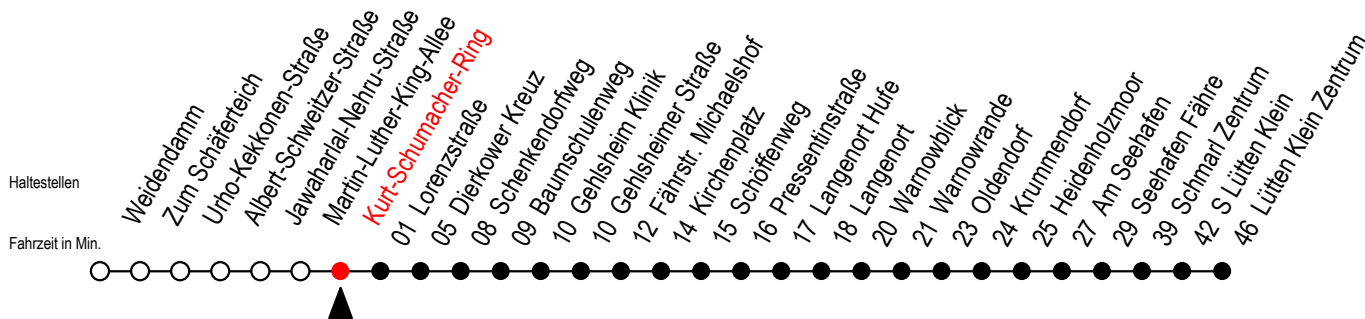

45 Kurt-Schumacher-Ring

Gültig ab 22.11.2021

Alle Angaben ohne Gewähr

Richtung: Dierkower Kreuz - Warnowblick - Seehafen Fähre - Lütten Klein Zentrum

Uhr Montag - Freitag

Uhr Samstag

Uhr Sonntag - Feiertag

4	08 ^W	4	--	4	--
5	08 ^W 30 50 ^F	5	--	5	--
6	10 ^W 30 40 ^W 50 ^F	6	--	6	--
7	10 ^W 30 50 ^W	7	08 ^F 38 ^W	7	--
8	10 ^W 30 ^H 50 ^W	8	08 ^F 38 ^W	8	08 ^F 38 ^W
9	10 ^W 30 ^H 50 ^W	9	08 ^F 38 ^W	9	08 ^F 38 ^W
10	10 ^W 30 ^H 50 ^W	10	07 ^F 37 ^W	10	07 ^F 37 ^W
11	10 ^W 30 ^H 50 ^W	11	07 ^F 37 ^W	11	07 ^F 37 ^W
12	10 ^W 30 50 ^W	12	07 ^F 40 ^W	12	07 ^F 37 ^W
13	10 ^W 30 50 ^F	13	10 ^F 40 ^W	13	07 ^F 37 ^W
14	10 ^W 30 50 ^F	14	10 ^F 40 ^W	14	07 ^F 37 ^W
15	10 ^W 30 50 ^F	15	10 ^F 40 ^W	15	07 ^F 37 ^W
16	10 ^W 30 50 ^W	16	10 ^F 40 ^W	16	07 ^F 37 ^W
17	10 ^W 30 50 ^W	17	10 ^F 40 ^W	17	07 ^F 37 ^W
18	10 ^W 30 50 ^W	18	10 ^F 40 ^W	18	07 ^F 37 ^W
19	07 ^W 37	19	10 ^F 38 ^W	19	07 ^F 37 ^W
20	08 ^W 38 ^W	20	07 ^W 38 ^W	20	07 ^W 38 ^W
21	08 ^W 38 ^W	21	08 ^W 38 ^W	21	08 ^W 38 ^W
22	08 ^W 38 ^W	22	08 ^W 38 ^W	22	08 ^W 38 ^W
23	08 ^W 38 ^W	23	08 ^W 38 ^W	23	08 ^W 38 ^W

W = fährt bis Warnowblick
H = fährt bis S Lütten Klein

F = fährt bis Seehafen Fähre