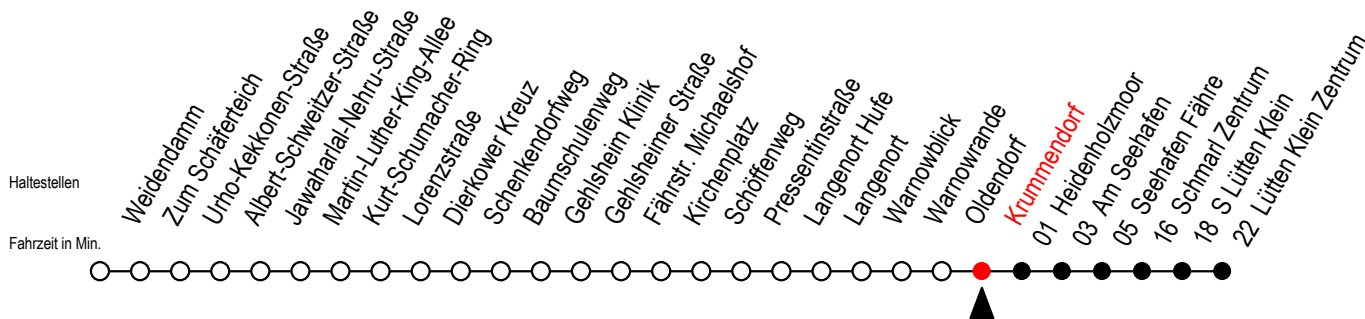

45 Krummendorf

Gültig ab 22.11.2021

Alle Angaben ohne Gewähr

Richtung: Seehafen Fähre - Lütten Klein Zentrum

Uhr Montag - Freitag

Uhr Samstag

Uhr Sonntag - Feiertag

5	06 54	5	--	5	--
6	14 ^F 54	6	39 ^F	6	--
7	14 ^F 54	7	34 ^F	7	--
8	54 ^H	8	34 ^F	8	34 ^F
9	54 ^H	9	34 ^F	9	34 ^F
10	54 ^H	10	36 ^F	10	36 ^F
11	54 ^H	11	36 ^F	11	36 ^F
12	54	12	36 ^F	12	36 ^F
13	54	13	34 ^F	13	36 ^F
14	14 ^F 54	14	34 ^F	14	36 ^F
15	14 ^F 54	15	34 ^F	15	36 ^F
16	14 ^F 54	16	34 ^F	16	36 ^F
17	54	17	34 ^F	17	36 ^F
18	54	18	34 ^F	18	36 ^F
19	--	19	34 ^F	19	36 ^F
20	06	20	--	20	--

F = fährt bis Seehafen Fähre

H = fährt bis S Lütten Klein