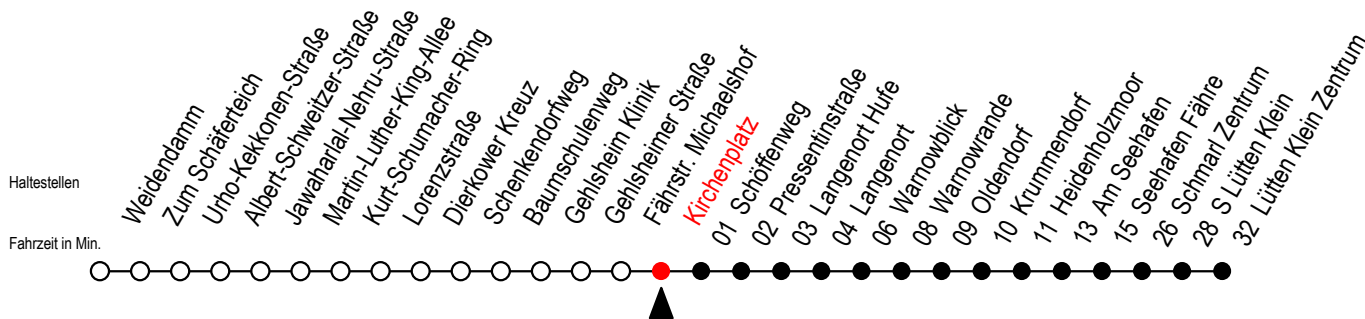

45 Kirchenplatz

Gültig ab 22.11.2021

Alle Angaben ohne Gewähr

Richtung: Warnowblick - Seehafen Fähre - Lütten Klein Zentrum

Uhr Montag - Freitag

Uhr Samstag

Uhr Sonntag - Feiertag

4	25 ^W 56	4	00 ^W 30 ^W	4	00 ^W 30 ^W
5	25 ^W 44	5	00 ^W 30 ^W 45 ^{WT}	5	00 ^W 30 ^W 45 ^{WT}
6	04 ^F 25 ^W 44 54 ^W	6	00 ^W 30 ^F 55 ^W	6	00 ^W 30 ^W
7	04 ^F 14 ^W 24 ^W 44	7	25 ^F 55 ^W	7	00 ^W 30 ^W
8	04 ^W 24 ^W 44 ^H	8	25 ^F 55 ^W	8	00 ^W 25 ^F 55 ^W
9	04 ^W 24 ^W 44 ^H	9	25 ^F 55 ^W	9	25 ^F 55 ^W
10	04 ^W 24 ^W 44 ^H	10	26 ^F 56 ^W	10	26 ^F 56 ^W
11	04 ^W 24 ^W 44 ^H	11	26 ^F 56 ^W	11	26 ^F 56 ^W
12	04 ^W 24 ^W 44	12	26 ^F 54 ^W	12	26 ^F 56 ^W
13	04 ^W 24 ^W 44	13	24 ^F 54 ^W	13	26 ^F 56 ^W
14	04 ^F 24 ^W 44	14	24 ^F 54 ^W	14	26 ^F 56 ^W
15	04 ^F 24 ^W 44	15	24 ^F 54 ^W	15	26 ^F 56 ^W
16	04 ^F 24 ^W 44	16	24 ^F 54 ^W	16	26 ^F 56 ^W
17	04 ^W 24 ^W 44	17	24 ^F 54 ^W	17	26 ^F 56 ^W
18	04 ^W 24 ^W 44	18	24 ^F 54 ^W	18	26 ^F 56 ^W
19	04 ^W 26 ^W 56	19	24 ^F 54 ^W	19	26 ^F 56 ^W
20	25 ^W 55 ^W	20	26 ^W 55 ^W	20	26 ^W 55 ^W
21	25 ^W 55 ^W	21	25 ^W 55 ^W	21	25 ^W 55 ^W
22	25 ^W 55 ^W	22	25 ^W 55 ^W	22	25 ^W 55 ^W
23	25 ^W 55 ^W	23	25 ^W 55 ^W	23	25 ^W 55 ^W

W = fährt bis Warnowblick
H = fährt bis S Lütten Klein

F = fährt bis Seehafen Fähre
T = fährt als Abruf - Linien - Taxi (ALT)
ALT bitte bis 30 Min. vor der Abfahrt
unter 0381/8021900 bestellen