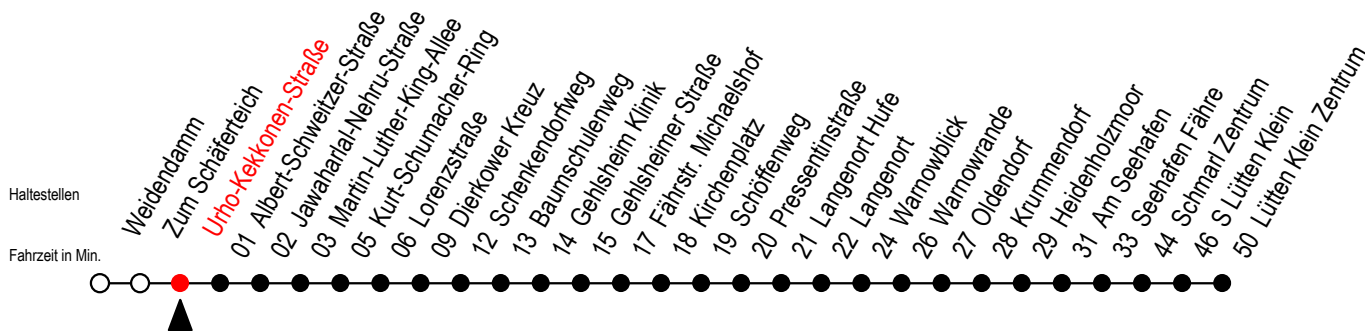

45 Urho-Kekkonen-Straße

Gültig ab 22.11.2021

Alle Angaben ohne Gewähr

Richtung: Dierkower Kreuz - Warnowblick - Seehafen Fähre - Lütten Klein Zentrum

Uhr Montag - Freitag

Uhr Samstag

Uhr Sonntag - Feiertag

4	03 ^W	4	--	4	--
5	03 ^W 25 45 ^F	5	--	5	--
6	05 ^W 25 35 ^W 45 ^F	6	--	6	--
7	05 ^W 25 45 ^W	7	03 ^F 33 ^W	7	--
8	05 ^W 25 ^H 45 ^W	8	03 ^F 33 ^W	8	03 ^F 33 ^W
9	05 ^W 25 ^H 45 ^W	9	03 ^F 33 ^W	9	03 ^F 33 ^W
10	05 ^W 25 ^H 45 ^W	10	02 ^F 32 ^W	10	02 ^F 32 ^W
11	05 ^W 25 ^H 45 ^W	11	02 ^F 32 ^W	11	02 ^F 32 ^W
12	05 ^W 25 45 ^W	12	02 ^F 35 ^W	12	02 ^F 32 ^W
13	05 ^W 25 45 ^F	13	05 ^F 35 ^W	13	02 ^F 32 ^W
14	05 ^W 25 45 ^F	14	05 ^F 35 ^W	14	02 ^F 32 ^W
15	05 ^W 25 45 ^F	15	05 ^F 35 ^W	15	02 ^F 32 ^W
16	05 ^W 25 45 ^W	16	05 ^F 35 ^W	16	02 ^F 32 ^W
17	05 ^W 25 45 ^W	17	05 ^F 35 ^W	17	02 ^F 32 ^W
18	05 ^W 25 45 ^W	18	05 ^F 35 ^W	18	02 ^F 32 ^W
19	02 ^W 32	19	05 ^F 33 ^W	19	02 ^F 32 ^W
20	03 ^W 33 ^W	20	02 ^W 33 ^W	20	02 ^W 33 ^W
21	03 ^W 33 ^W	21	03 ^W 33 ^W	21	03 ^W 33 ^W
22	03 ^W 33 ^W	22	03 ^W 33 ^W	22	03 ^W 33 ^W
23	03 ^W 33 ^W	23	03 ^W 33 ^W	23	03 ^W 33 ^W

W = fährt bis Warnowblick
H = fährt bis S Lütten Klein

F = fährt bis Seehafen Fähre