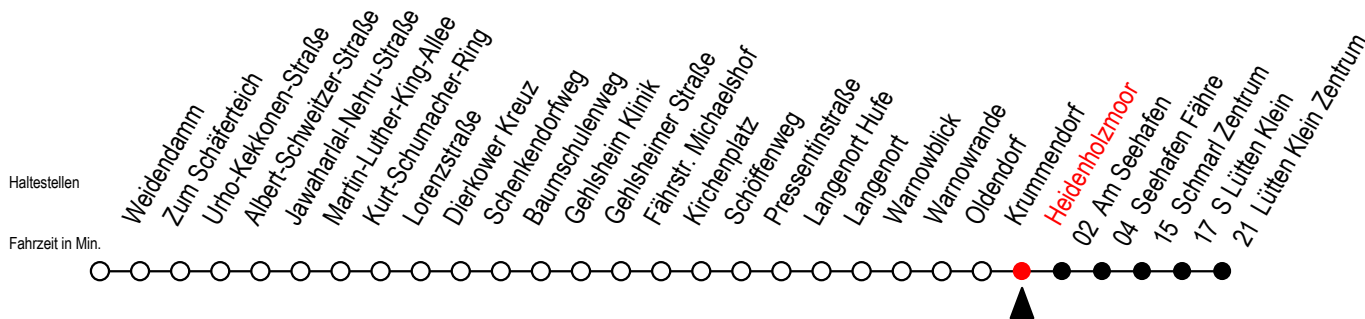

# 45 Heidenholzmoor

Gültig ab 22.11.2021

Alle Angaben ohne Gewähr

**Richtung: Seehafen Fähre - Lütten Klein Zentrum**

## Uhr Montag - Freitag

F = fährt bis Seehafen Fähre

H = fährt bis S Lütten Klein