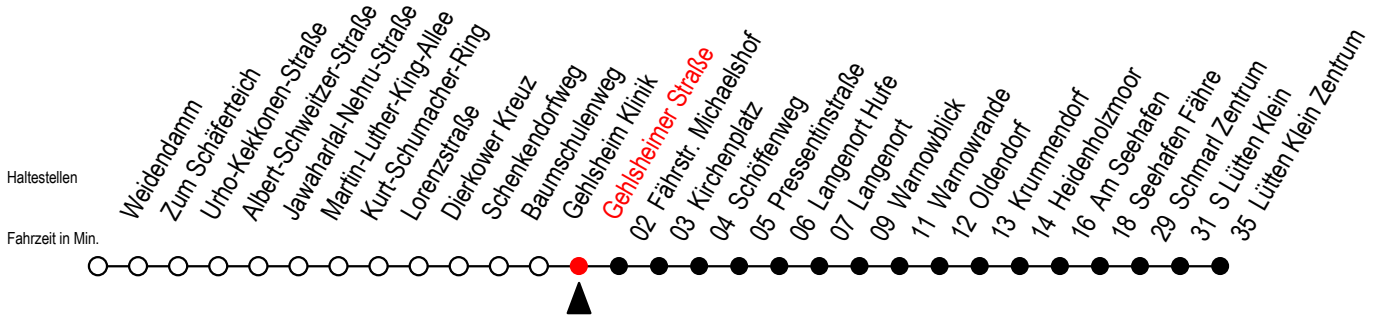

45 Gehlsheimer Straße

Gültig ab 22.11.2021

Alle Angaben ohne Gewähr

Richtung: Warnowblick - Seehafen Fähre - Lütten Klein Zentrum

Uhr Montag - Freitag		Uhr Samstag		Uhr Sonntag - Feiertag	
3	--	3	57 ^W	3	57 ^W
4	22 ^W 52	4	27 ^W 57 ^W	4	27 ^W 57 ^W
5	22 ^W 40	5	27 ^W 42 ^{WT} 57 ^W	5	27 ^W 42 ^{WT} 57 ^W
6	00 ^F 21 ^W 40 50 ^W	6	27 ^F 52 ^W	6	27 ^W 57 ^W
7	00 ^F 10 ^W 20 ^W 40	7	22 ^F 52 ^W	7	27 ^W 57 ^W
8	00 ^W 20 ^W 40 ^H	8	22 ^F 52 ^W	8	22 ^F 52 ^W
9	00 ^W 20 ^W 40 ^H	9	22 ^F 52 ^W	9	22 ^F 52 ^W
10	00 ^W 20 ^W 40 ^H	10	22 ^F 52 ^W	10	22 ^F 52 ^W
11	00 ^W 20 ^W 40 ^H	11	22 ^F 52 ^W	11	22 ^F 52 ^W
12	00 ^W 20 ^W 40	12	22 ^F 50 ^W	12	22 ^F 52 ^W
13	00 ^W 20 ^W 40	13	20 ^F 50 ^W	13	22 ^F 52 ^W
14	00 ^F 20 ^W 40	14	20 ^F 50 ^W	14	22 ^F 52 ^W
15	00 ^F 20 ^W 40	15	20 ^F 50 ^W	15	22 ^F 52 ^W
16	00 ^F 20 ^W 40	16	20 ^F 50 ^W	16	22 ^F 52 ^W
17	00 ^W 20 ^W 40	17	20 ^F 50 ^W	17	22 ^F 52 ^W
18	00 ^W 20 ^W 40	18	20 ^F 50 ^W	18	22 ^F 52 ^W
19	00 ^W 22 ^W 52	19	20 ^F 50 ^W	19	22 ^F 52 ^W
20	22 ^W 52 ^W	20	22 ^W 52 ^W	20	22 ^W 52 ^W
21	22 ^W 52 ^W	21	22 ^W 52 ^W	21	22 ^W 52 ^W
22	22 ^W 52 ^W	22	22 ^W 52 ^W	22	22 ^W 52 ^W
23	22 ^W 52 ^W	23	22 ^W 52 ^W	23	22 ^W 52 ^W

W = fährt bis Warnowblick

H = fährt bis S Lütten Klein

F = fährt bis Seehafen Fähre

T = fährt als Abruf - Linien - Taxi (ALT)

ALT bitte bis 30 Min. vor der Abfahrt

unter 0381/8021900 bestellen