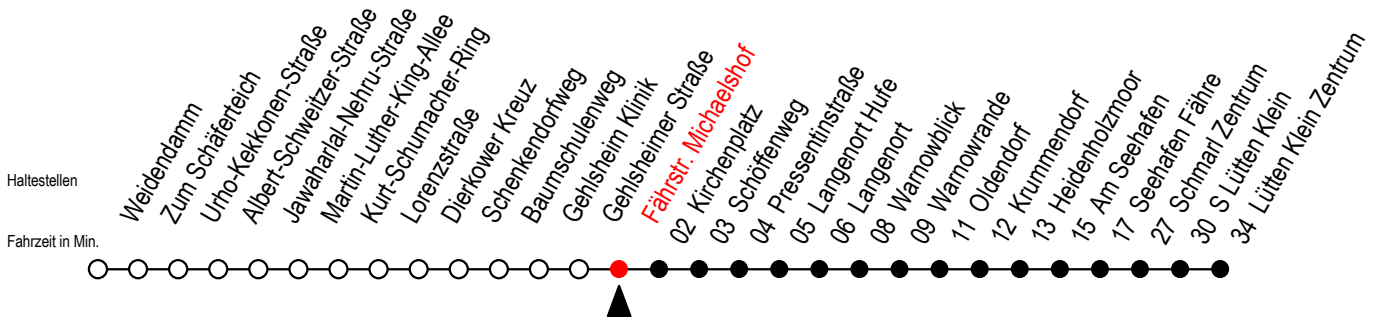

45 Fährstr. Michaelshof

Gültig ab 22.11.2021

Alle Angaben ohne Gewähr

Richtung: Warnowblick - Seehafen Fähre - Lütten Klein Zentrum

Uhr Montag - Freitag

Uhr Samstag

Uhr Sonntag - Feiertag

3	--	3	59 ^W	3	59 ^W
4	24 ^W 54	4	29 ^W 59 ^W	4	29 ^W 59 ^W
5	24 ^W 42	5	29 ^W 44 ^{WT} 59 ^W	5	29 ^W 44 ^{WT} 59 ^W
6	02 ^F 23 ^W 42 52 ^W	6	29 ^F 54 ^W	6	29 ^W 59 ^W
7	02 ^F 12 ^W 22 ^W 42	7	24 ^F 54 ^W	7	29 ^W 59 ^W
8	02 ^W 22 ^W 42 ^H	8	24 ^F 54 ^W	8	24 ^F 54 ^W
9	02 ^W 22 ^W 42 ^H	9	24 ^F 54 ^W	9	24 ^F 54 ^W
10	02 ^W 22 ^W 42 ^H	10	24 ^F 54 ^W	10	24 ^F 54 ^W
11	02 ^W 22 ^W 42 ^H	11	24 ^F 54 ^W	11	24 ^F 54 ^W
12	02 ^W 22 ^W 42	12	24 ^F 52 ^W	12	24 ^F 54 ^W
13	02 ^W 22 ^W 42	13	22 ^F 52 ^W	13	24 ^F 54 ^W
14	02 ^F 22 ^W 42	14	22 ^F 52 ^W	14	24 ^F 54 ^W
15	02 ^F 22 ^W 42	15	22 ^F 52 ^W	15	24 ^F 54 ^W
16	02 ^F 22 ^W 42	16	22 ^F 52 ^W	16	24 ^F 54 ^W
17	02 ^W 22 ^W 42	17	22 ^F 52 ^W	17	24 ^F 54 ^W
18	02 ^W 22 ^W 42	18	22 ^F 52 ^W	18	24 ^F 54 ^W
19	02 ^W 24 ^W 54	19	22 ^F 52 ^W	19	24 ^F 54 ^W
20	24 ^W 54 ^W	20	24 ^W 54 ^W	20	24 ^W 54 ^W
21	24 ^W 54 ^W	21	24 ^W 54 ^W	21	24 ^W 54 ^W
22	24 ^W 54 ^W	22	24 ^W 54 ^W	22	24 ^W 54 ^W
23	24 ^W 54 ^W	23	24 ^W 54 ^W	23	24 ^W 54 ^W

W = fährt bis Warnowblick

H = fährt bis S Lütten Klein

F = fährt bis Seehafen Fähre

T = fährt als Abruf - Linien - Taxi (ALT)

ALT bitte bis 30 Min. vor der Abfahrt

unter 0381/8021900 bestellen