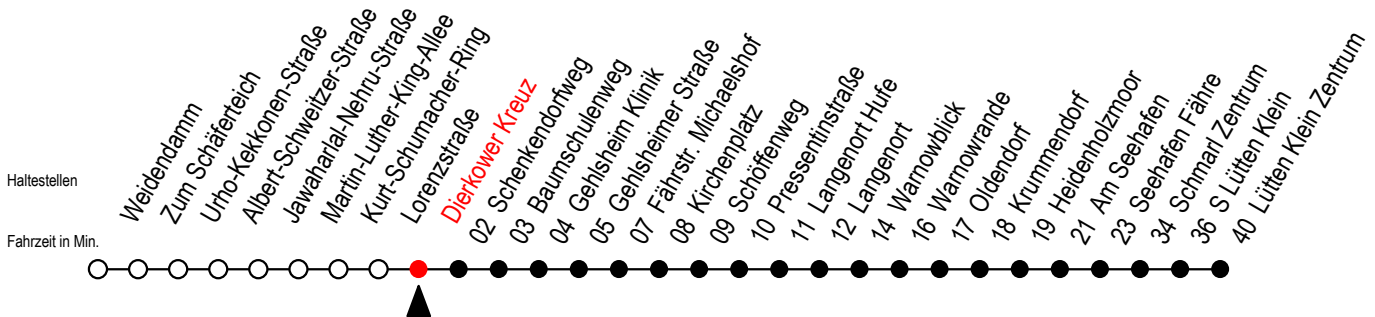

# 45 Dierkower Kreuz

Gültig ab 22.11.2021

Alle Angaben ohne Gewähr

**Richtung: Warnowblick- Seehafen Fähre - Lütten Klein Zentrum**

W = fährt bis Warnowblick

H = fährt bis S Lütten Klein

F = fährt bis Seehafen Fähre

T = fährt als Abruf - Linien - Taxi (ALT)

ALT bitte bis 30 Min. vor der Abfahrt

unter 0381/8021900 bestellen