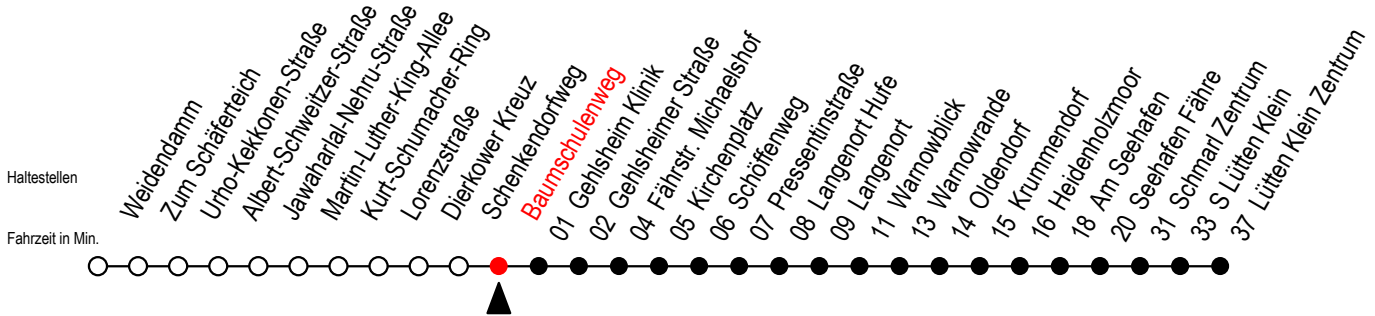

45 Baumschulenweg

Gültig ab 22.11.2021

Alle Angaben ohne Gewähr

Richtung: Warnowblick- Seehafen Fähre - Lütten Klein Zentrum

Uhr Montag - Freitag		Uhr Samstag		Uhr Sonntag - Feiertag	
3	--	3	55 ^W	3	55 ^W
4	20 ^W 51	4	25 ^W 55 ^W	4	25 ^W 55 ^W
5	20 ^W 39 59 ^F	5	25 ^W 40 ^{WT} 55 ^W	5	25 ^W 40 ^{WT} 55 ^W
6	20 ^W 39 49 ^W 59 ^F	6	25 ^F 50 ^W	6	25 ^W 55 ^W
7	09 ^W 19 ^W 39 59 ^W	7	20 ^F 50 ^W	7	25 ^W 55 ^W
8	19 ^W 39 ^H 59 ^W	8	20 ^F 50 ^W	8	20 ^F 50 ^W
9	19 ^W 39 ^H 59 ^W	9	20 ^F 50 ^W	9	20 ^F 50 ^W
10	19 ^W 39 ^H 59 ^W	10	21 ^F 51 ^W	10	21 ^F 51 ^W
11	19 ^W 39 ^H 59 ^W	11	21 ^F 51 ^W	11	21 ^F 51 ^W
12	19 ^W 39 59 ^W	12	21 ^F 49 ^W	12	21 ^F 51 ^W
13	19 ^W 39 59 ^F	13	19 ^F 49 ^W	13	21 ^F 51 ^W
14	19 ^W 39 59 ^F	14	19 ^F 49 ^W	14	21 ^F 51 ^W
15	19 ^W 39 59 ^F	15	19 ^F 49 ^W	15	21 ^F 51 ^W
16	19 ^W 39 59 ^W	16	19 ^F 49 ^W	16	21 ^F 51 ^W
17	19 ^W 39 59 ^W	17	19 ^F 49 ^W	17	21 ^F 51 ^W
18	19 ^W 39 59 ^W	18	19 ^F 49 ^W	18	21 ^F 51 ^W
19	21 ^W 51	19	19 ^F 49 ^W	19	21 ^F 51 ^W
20	20 ^W 50 ^W	20	21 ^W 50 ^W	20	21 ^W 50 ^W
21	20 ^W 50 ^W	21	20 ^W 50 ^W	21	20 ^W 50 ^W
22	20 ^W 50 ^W	22	20 ^W 50 ^W	22	20 ^W 50 ^W
23	20 ^W 50 ^W	23	20 ^W 50 ^W	23	20 ^W 50 ^W

W = fährt bis Warnowblick
H = fährt bis S Lütten Klein

F = fährt bis Seehafen Fähre
T = fährt als Abruf - Linien - Taxi (ALT)
ALT bitte bis 30 Min. vor der Abfahrt
unter 0381/8021900 bestellen