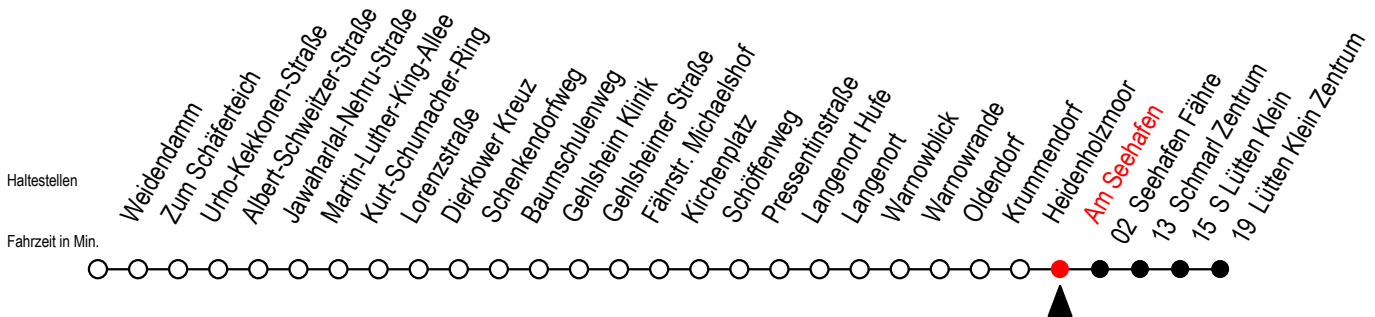

# 45 Am Seehafen

Gültig ab 22.11.2021

Alle Angaben ohne Gewähr

## Richtung: Seehafen Fähre - Lütten Klein Zentrum

F = fährt bis Seehafen Fähre

H = fährt bis S Lütten Klein