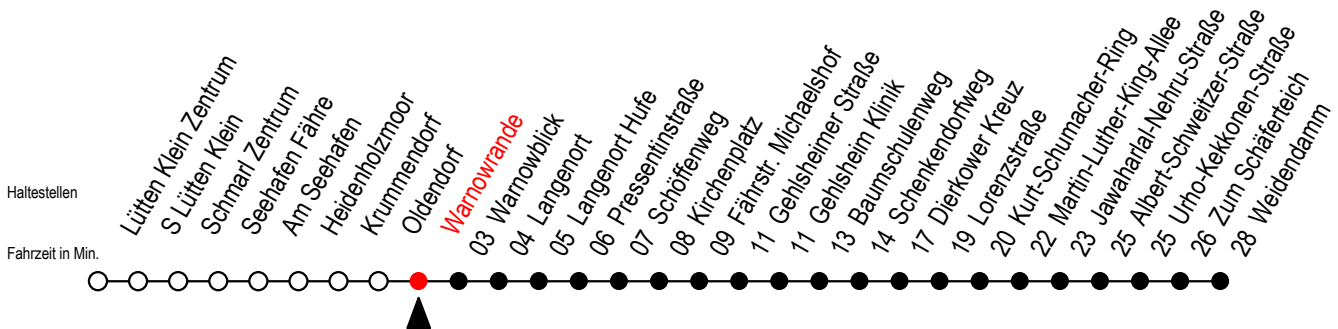

45 Warnowrande

Gültig ab 22.11.2021

Alle Angaben ohne Gewähr

Richtung: Warnowblick - Dierkower Kreuz - Weidendam

Uhr Montag - Freitag

Uhr Samstag

Uhr Sonntag - Feiertag

5	24	5	--	5	--
6	08 48	6	55	6	--
7	08 48	7	55	7	--
8	08	8	55	8	55
9	08	9	54	9	54
10	08	10	54	10	54
11	08	11	54	11	54
12	08	12	56	12	54
13	08	13	56	13	54
14	08 48	14	56	14	54
15	08 48	15	56	15	54
16	08 48	16	56	16	54
17	08	17	56	17	54
18	08	18	56	18	54
19	08	19	54	19	54
20	25	20	--	20	--