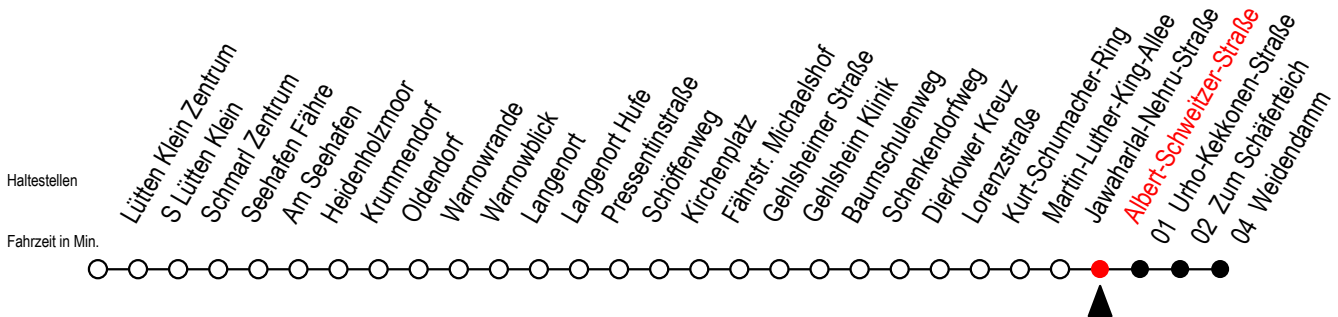

# 45 Albert-Schweitzer-Straße

Gültig ab 22.11.2021

Alle Angaben ohne Gewähr

Richtung: Weidendamm

Uhr Montag - Freitag		Uhr Samstag		Uhr Sonntag - Feiertag	
4	54	4	--	4	--
5	24 48	5	--	5	--
6	03 19 34 53	6	54	6	--
7	13 33 43 53	7	24 54	7	--
8	13 33 53	8	24 54	8	24 54
9	13 33 53	9	24 54	9	24 54
10	13 33 53	10	24 54	10	24 54
11	13 33 53	11	24 54	11	24 54
12	13 33 53	12	24 51	12	24 54
13	13 33 53	13	21 51	13	24 54
14	13 33 53	14	21 51	14	24 54
15	13 33 53	15	21 51	15	24 54
16	13 33 53	16	21 51	16	24 54
17	13 33 53	17	21 51	17	24 54
18	13 33 53	18	21 51	18	24 54
19	13 33 54	19	21 51	19	24 54
20	24 54	20	24 54	20	24 54
21	24 54	21	24 54	21	24 54
22	24 54	22	24 54	22	24 54
23	24 54	23	24 54	23	24 54