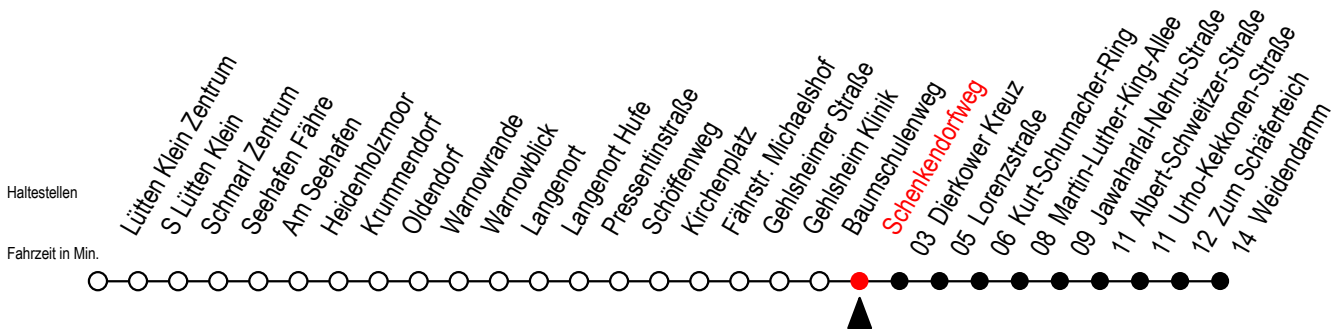

45 Schenkendorfweg

Gültig ab 22.11.2021

Alle Angaben ohne Gewähr

Richtung: Dierkower Kreuz - Weidendamm

Uhr Montag - Freitag

Uhr Samstag

Uhr Sonntag - Feiertag

4	38	4	34 ^D	4	34 ^D
5	08 38 53	5	04 ^D 34 ^D	5	04 ^D 34 ^D
6	08 23 42 52 ^X	6	04 ^D 38	6	04 ^D 34 ^D
7	02 12 ^X 22 32 42	7	08 38	7	04 ^D 34 ^D
8	02 22 42	8	08 38	8	08 38
9	02 22 42	9	08 38	9	08 38
10	02 22 42	10	08 38	10	08 38
11	02 22 42	11	08 38	11	08 38
12	02 22 42	12	08 40	12	08 38
13	02 22 42	13	10 40	13	08 38
14	02 22 42	14	10 40	14	08 38
15	02 22 42	15	10 40	15	08 38
16	02 22 42	16	10 40	16	08 38
17	02 22 42	17	10 40	17	08 38
18	02 22 42	18	10 40	18	08 38
19	02 22 38	19	10 38	19	08 38
20	08 38	20	08 38	20	08 38
21	08 38	21	08 38	21	08 38
22	08 38	22	08 38	22	08 38
23	08 38 57 ^X	23	08 38 57 ^X	23	08 38 57 ^X
0	27 ^X	0	27 ^X	0	27 ^X

D = fährt als Li.45 bis Dierkower Kreuz - Anschliessend weiter als Li. F2. X = fährt bis Dierkower Kreuz

Servicetelefon: 0381 / 8021900