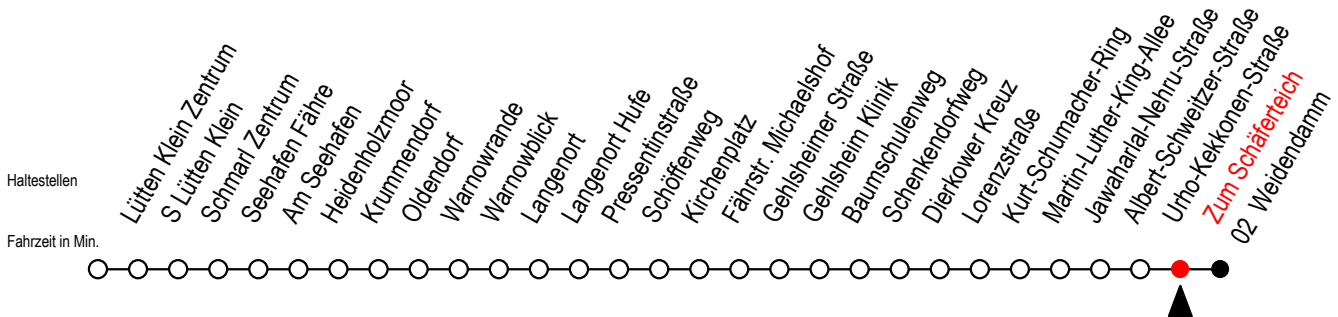

45 Zum Schäferteich

Gültig ab 22.11.2021

Alle Angaben ohne Gewähr

Richtung: Weidendamm

Uhr Montag - Freitag

Uhr Samstag

Uhr Sonntag - Feiertag

4	56	4	--	4	--
5	26 50	5	--	5	--
6	05 21 36 55	6	56	6	--
7	15 35 45 55	7	26 56	7	--
8	15 35 55	8	26 56	8	26 56
9	15 35 55	9	26 56	9	26 56
10	15 35 55	10	26 56	10	26 56
11	15 35 55	11	26 56	11	26 56
12	15 35 55	12	26 53	12	26 56
13	15 35 55	13	23 53	13	26 56
14	15 35 55	14	23 53	14	26 56
15	15 35 55	15	23 53	15	26 56
16	15 35 55	16	23 53	16	26 56
17	15 35 55	17	23 53	17	26 56
18	15 35 55	18	23 53	18	26 56
19	15 35 56	19	23 53	19	26 56
20	26 56	20	26 56	20	26 56
21	26 56	21	26 56	21	26 56
22	26 56	22	26 56	22	26 56
23	26 56	23	26 56	23	26 56