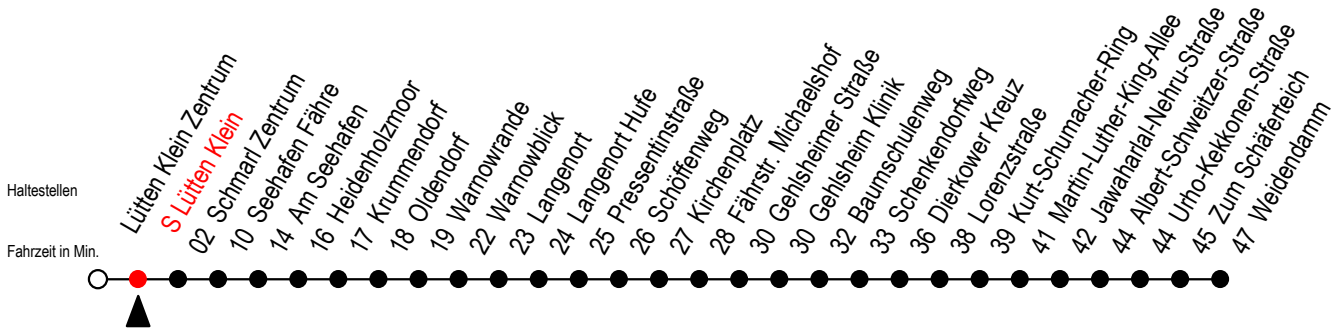

45 s Lütten Klein

Gültig ab 22.11.2021

Alle Angaben ohne Gewähr

Richtung: Seehafen - Warnowblick - Dierkower Kreuz - Weidendamm

Uhr Montag - Freitag

5	06	48
6	48	
7	48	
8	48	
9	48	
10	48	
11	48	
12	48	
13	48	
14	48	
15	48	
16	48	
17	48	
18	48	
20	09	