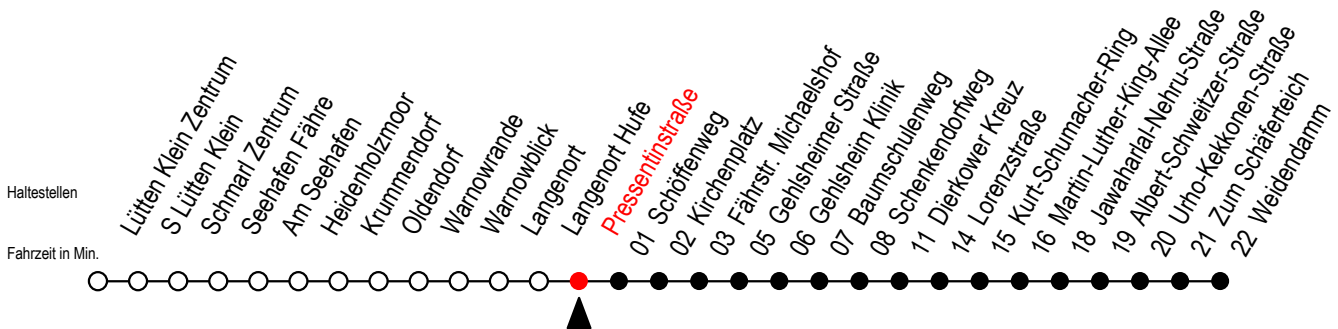

# 45 Pressentinstraße

Gültig ab 22.11.2021

Alle Angaben ohne Gewähr

Richtung: Dierkower Kreuz - Weidendam

D = fährt als Li.45 bis Dierkower Kreuz - Anschliessend weiter als Li. F2.

X = fährt bis Dierkower Kreuz

Servicetelefon: 0381 / 8021900