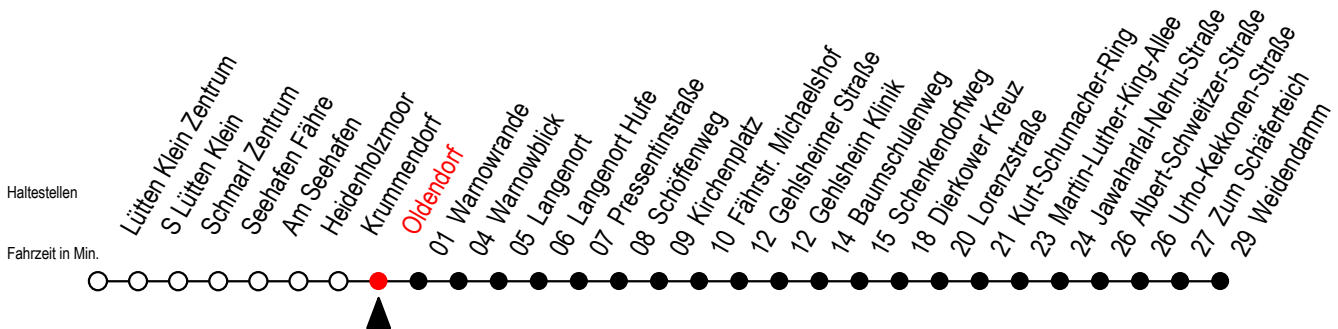

45 Oldendorf

Gültig ab 22.11.2021

Alle Angaben ohne Gewähr

Richtung: Warnowblick - Dierkower Kreuz - Weidendamm

Uhr Montag - Freitag

Uhr Samstag

Uhr Sonntag - Feiertag

5	23	5	--	5	--
6	07 47	6	54	6	--
7	07 47	7	54	7	--
8	07	8	54	8	54
9	07	9	53	9	53
10	07	10	53	10	53
11	07	11	53	11	53
12	07	12	55	12	53
13	07	13	55	13	53
14	07 47	14	55	14	53
15	07 47	15	55	15	53
16	07 47	16	55	16	53
17	07	17	55	17	53
18	07	18	55	18	53
19	07	19	53	19	53
20	24	20	--	20	--