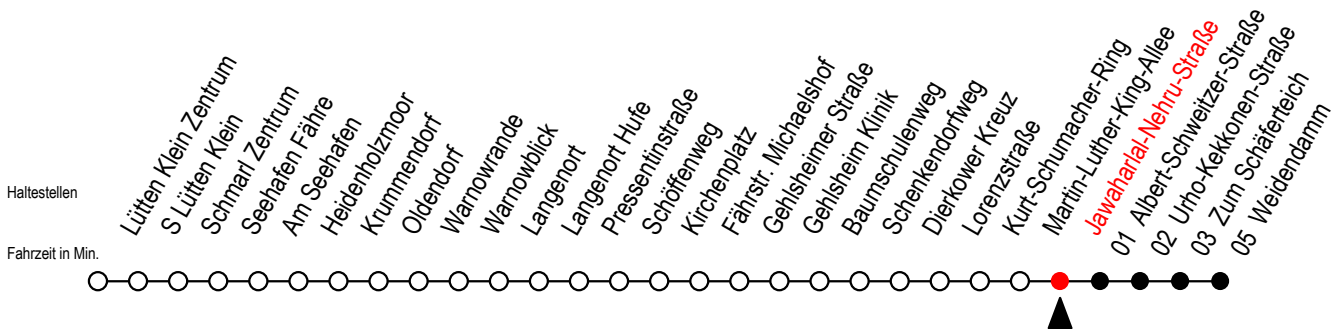

45 Jawaharlal-Nehru-Straße

Gültig ab 22.11.2021

Alle Angaben ohne Gewähr

Richtung: Weidendamm

Uhr Montag - Freitag		Uhr Samstag		Uhr Sonntag - Feiertag	
4	53	4	--	4	--
5	23 47	5	--	5	--
6	02 18 33 52	6	53	6	--
7	12 32 42 52	7	23 53	7	--
8	12 32 52	8	23 53	8	23 53
9	12 32 52	9	23 53	9	23 53
10	12 32 52	10	23 53	10	23 53
11	12 32 52	11	23 53	11	23 53
12	12 32 52	12	23 50	12	23 53
13	12 32 52	13	20 50	13	23 53
14	12 32 52	14	20 50	14	23 53
15	12 32 52	15	20 50	15	23 53
16	12 32 52	16	20 50	16	23 53
17	12 32 52	17	20 50	17	23 53
18	12 32 52	18	20 50	18	23 53
19	12 32 53	19	20 50	19	23 53
20	23 53	20	23 53	20	23 53
21	23 53	21	23 53	21	23 53
22	23 53	22	23 53	22	23 53
23	23 53	23	23 53	23	23 53