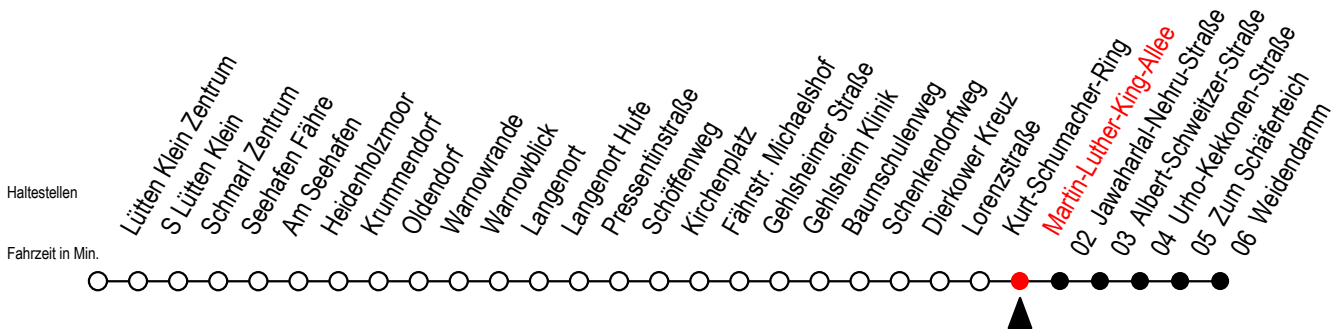

45 Martin-Luther-King-Allee

Gültig ab 22.11.2021

Alle Angaben ohne Gewähr

Richtung: Weidendamm

Uhr Montag - Freitag

Uhr Samstag

Uhr Sonntag - Feiertag

4	51	4	--	4	--
5	21 45	5	--	5	--
6	00 16 31 50	6	51	6	--
7	10 30 40 50	7	21 51	7	--
8	10 30 50	8	21 51	8	21 51
9	10 30 50	9	21 51	9	21 51
10	10 30 50	10	21 51	10	21 51
11	10 30 50	11	21 51	11	21 51
12	10 30 50	12	21 48	12	21 51
13	10 30 50	13	18 48	13	21 51
14	10 30 50	14	18 48	14	21 51
15	10 30 50	15	18 48	15	21 51
16	10 30 50	16	18 48	16	21 51
17	10 30 50	17	18 48	17	21 51
18	10 30 50	18	18 48	18	21 51
19	10 30 51	19	18 48	19	21 51
20	21 51	20	21 51	20	21 51
21	21 51	21	21 51	21	21 51
22	21 51	22	21 51	22	21 51
23	21 51	23	21 51	23	21 51