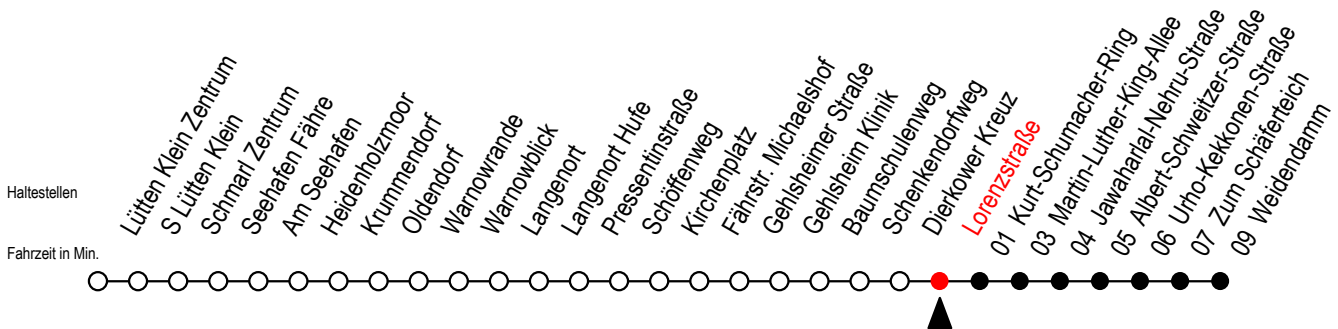

45 Lorenzstraße

Gültig ab 22.11.2021

Alle Angaben ohne Gewähr

Richtung: Weidendamm

Uhr Montag - Freitag

Uhr Samstag

Uhr Sonntag - Feiertag

4	49	4	--	4	--
5	19 43 58	5	--	5	--
6	13 28 47	6	49	6	--
7	07 27 37 47	7	19 49	7	--
8	07 27 47	8	19 49	8	19 49
9	07 27 47	9	19 49	9	19 49
10	07 27 47	10	19 49	10	19 49
11	07 27 47	11	19 49	11	19 49
12	07 27 47	12	19 45	12	19 49
13	07 27 47	13	15 45	13	19 49
14	07 27 47	14	15 45	14	19 49
15	07 27 47	15	15 45	15	19 49
16	07 27 47	16	15 45	16	19 49
17	07 27 47	17	15 45	17	19 49
18	07 27 47	18	15 45	18	19 49
19	07 27 49	19	15 45	19	19 49
20	19 49	20	19 49	20	19 49
21	19 49	21	19 49	21	19 49
22	19 49	22	19 49	22	19 49
23	19 49	23	19 49	23	19 49