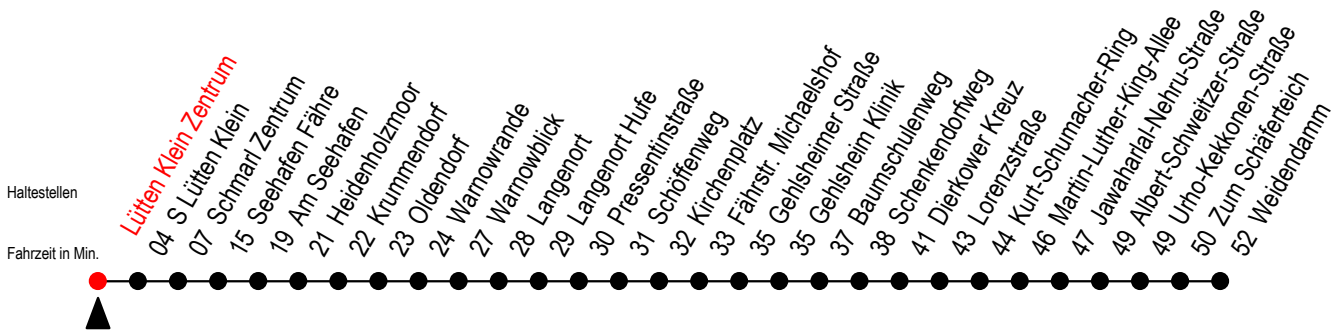

# 45 Lütten Klein Zentrum

Gültig ab 22.11.2021

Alle Angaben ohne Gewähr

**Richtung: Seehafen - Warnowblick - Dierkower Kreuz - Weidendamm**

## Uhr Montag - Freitag

<b>5</b>	01	43
<b>6</b>	43	
<b>7</b>	43	
<b>13</b>	43	
<b>14</b>	43	
<b>15</b>	43	
<b>16</b>	43	
<b>17</b>	43	
<b>18</b>	43	
<b>20</b>	05	