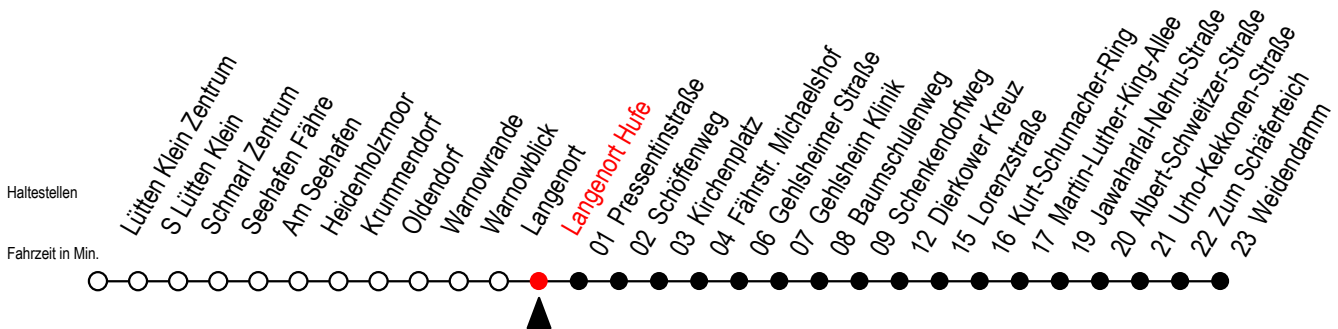

# 45 Langenort Hufe

Gültig ab 22.11.2021

Alle Angaben ohne Gewähr

Richtung: Dierkower Kreuz - Weidendamm

D = fährt als Li.45 bis Dierkower Kreuz - Anschliessend weiter als Li. F2.

X = fährt bis Dierkower Kreuz

Servicetelefon: 0381 / 8021900