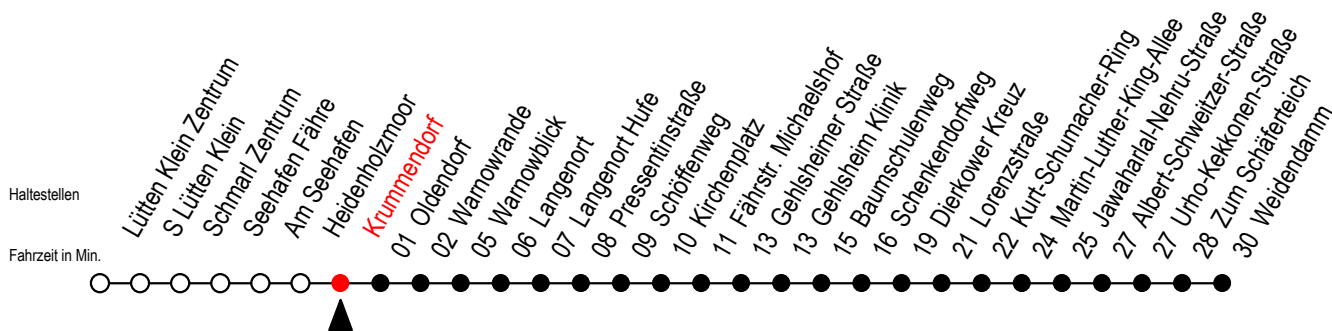

# 45 Krummendorf

Gültig ab 22.11.2021

Alle Angaben ohne Gewähr

**Richtung: Warnowblick - Dierkower Kreuz - Weidendam**