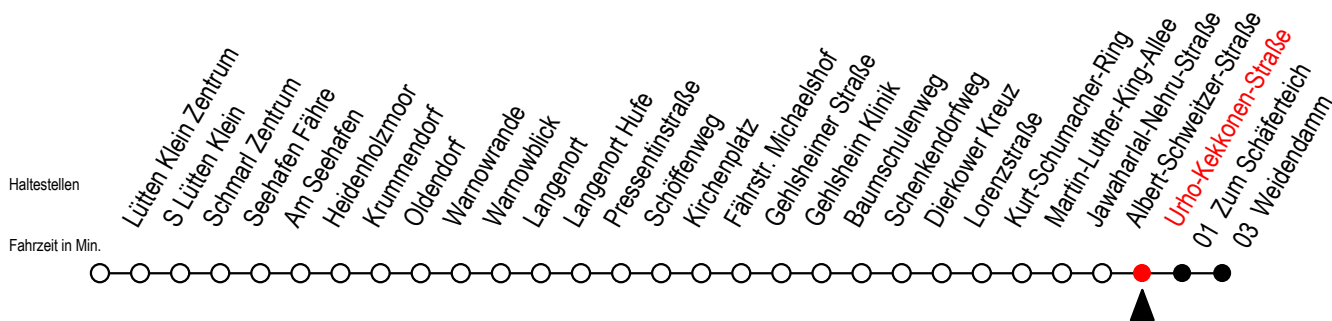

45 Urho-Kekkonen-Straße

Gültig ab 22.11.2021

Alle Angaben ohne Gewähr

Richtung: Weidendamm

Uhr Montag - Freitag

Uhr Samstag

Uhr Sonntag - Feiertag

4	55	4	--	4	--
5	25 49	5	--	5	--
6	04 20 35 54	6	55	6	--
7	14 34 44 54	7	25 55	7	--
8	14 34 54	8	25 55	8	25 55
9	14 34 54	9	25 55	9	25 55
10	14 34 54	10	25 55	10	25 55
11	14 34 54	11	25 55	11	25 55
12	14 34 54	12	25 52	12	25 55
13	14 34 54	13	22 52	13	25 55
14	14 34 54	14	22 52	14	25 55
15	14 34 54	15	22 52	15	25 55
16	14 34 54	16	22 52	16	25 55
17	14 34 54	17	22 52	17	25 55
18	14 34 54	18	22 52	18	25 55
19	14 34 55	19	22 52	19	25 55
20	25 55	20	25 55	20	25 55
21	25 55	21	25 55	21	25 55
22	25 55	22	25 55	22	25 55
23	25 55	23	25 55	23	25 55