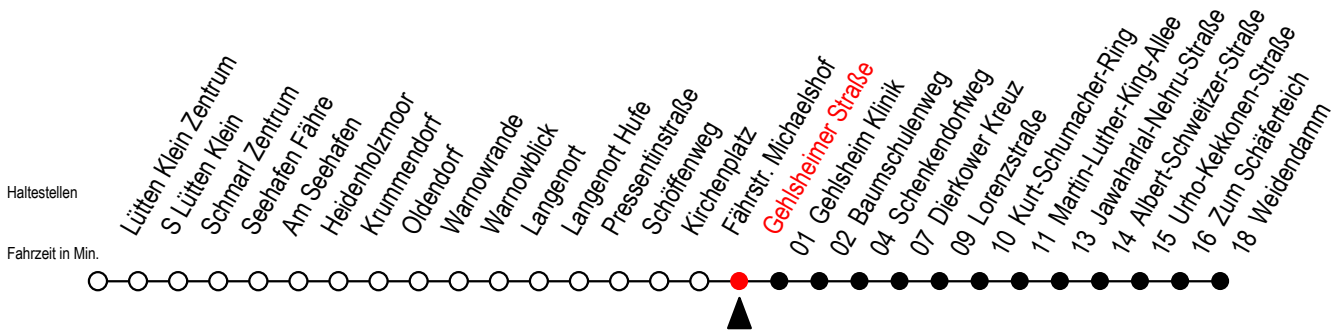

45 Gehlsheimer Straße

Gültig ab 22.11.2021

Alle Angaben ohne Gewähr

Richtung: Dierkower Kreuz - Weidendamm

Uhr Montag - Freitag

Uhr Samstag

Uhr Sonntag - Feiertag

4	35	4	31 ^D	4	31 ^D
5	05 34 49	5	01 ^D 31 ^D	5	01 ^D 31 ^D
6	05 20 39 49 ^X 59	6	01 ^D 35	6	01 ^D 31 ^D
7	09 ^X 19 29 39 59	7	05 35	7	01 ^D 31 ^D
8	19 39 59	8	05 35	8	05 35
9	19 39 59	9	05 35	9	05 35
10	19 39 59	10	04 34	10	04 34
11	19 39 59	11	04 34	11	04 34
12	19 39 59	12	04 37	12	04 34
13	19 39 59	13	07 37	13	04 34
14	19 39 59	14	07 37	14	04 34
15	19 39 59	15	07 37	15	04 34
16	19 39 59	16	07 37	16	04 34
17	19 39 59	17	07 37	17	04 34
18	19 39 59	18	07 37	18	04 34
19	19 34	19	07 35	19	04 34
20	05 35	20	04 35	20	04 35
21	05 35	21	05 35	21	05 35
22	05 35	22	05 35	22	05 35
23	05 35 54 ^X	23	05 35 54 ^X	23	05 35 54 ^X
0	24 ^X	0	24 ^X	0	24 ^X

D = fährt als Li.45 bis Dierkower Kreuz - Anschliessend weiter als Li. F2.

X = fährt bis Dierkower Kreuz